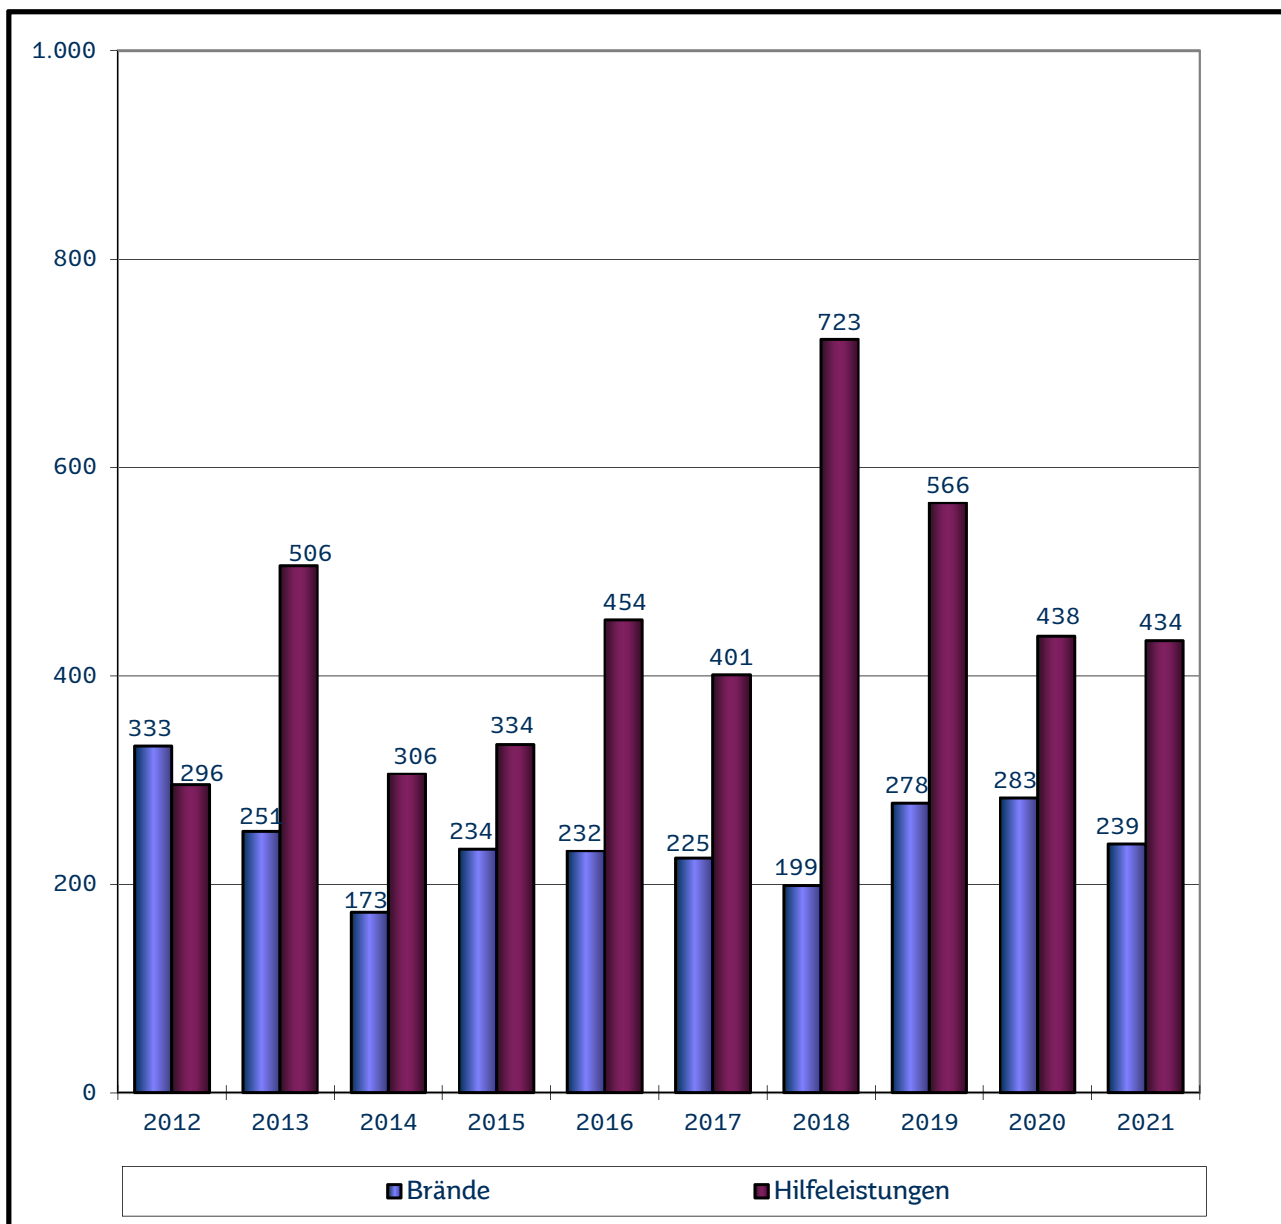

Landkreis St. Wendel

	Brände	Hilfeleistungen	Einsätze (gesamt)
2012	333	296	629
2013	251	506	757
2014	173	306	479
2015	234	334	568
2016	232	454	686
2017	225	401	626
2018	199	723	922
2019	278	566	844
2020	283	438	721
2021	239	434	673