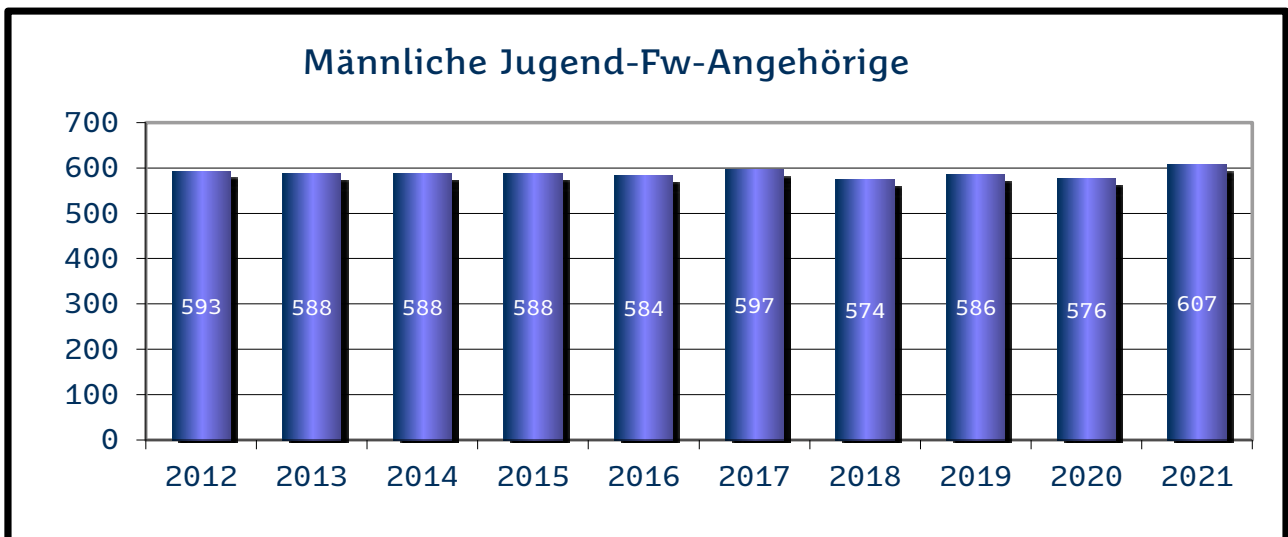

Landkreis Merzig-Wadern

Landkreis Neunkirchen

Regionalverband Saarbrücken

Landkreis Saarlouis

Saarpfalz-Kreis

Landkreis St. Wendel

Kommunale Feuerwehren

Die zahlenmäßige Entwicklung der Einsätze zur Brandbekämpfung und Hilfeleistung bei den kommunalen Feuerwehren (Berufsfeuerwehr und Freiwillige Feuerwehren) für die Jahre 2012 bis 2021 ergibt sich aus den folgenden Übersichten.