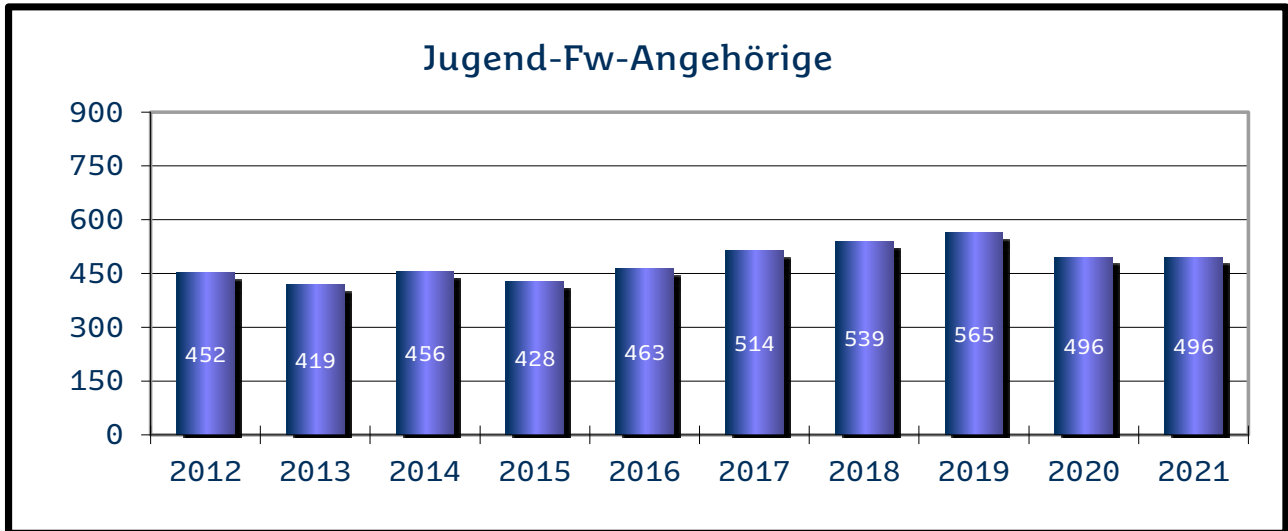

Die **Werkfeuerwehren** im Saarland haben derzeit 835 aktive Feuerwehrangehörige, darunter 246 hauptberufliche Aktive und 28 Frauen. Den Altersabteilungen gehören 54 ehemalige Aktive an.

Die Personalstärke der kommunalen Feuerwehren (Berufsfeuerwehr und Freiwillige Feuerwehren) für das Jahr 2021 ist in den folgenden Übersichten dargestellt.

Landkreis Merzig-Wadern

Landkreis Neunkirchen

Regionalverband Saarbrücken

Landkreis Saarlouis

Saarpfalz-Kreis

Landkreis St. Wendel

Kommunale Feuerwehren

Die zahlenmäßige Entwicklung der Einsätze zur Brandbekämpfung und Hilfeleistung bei den kommunalen Feuerwehren (Berufsfeuerwehr und Freiwillige Feuerwehren) für die Jahre 2012 bis 2021 ergibt sich aus den folgenden Übersichten.