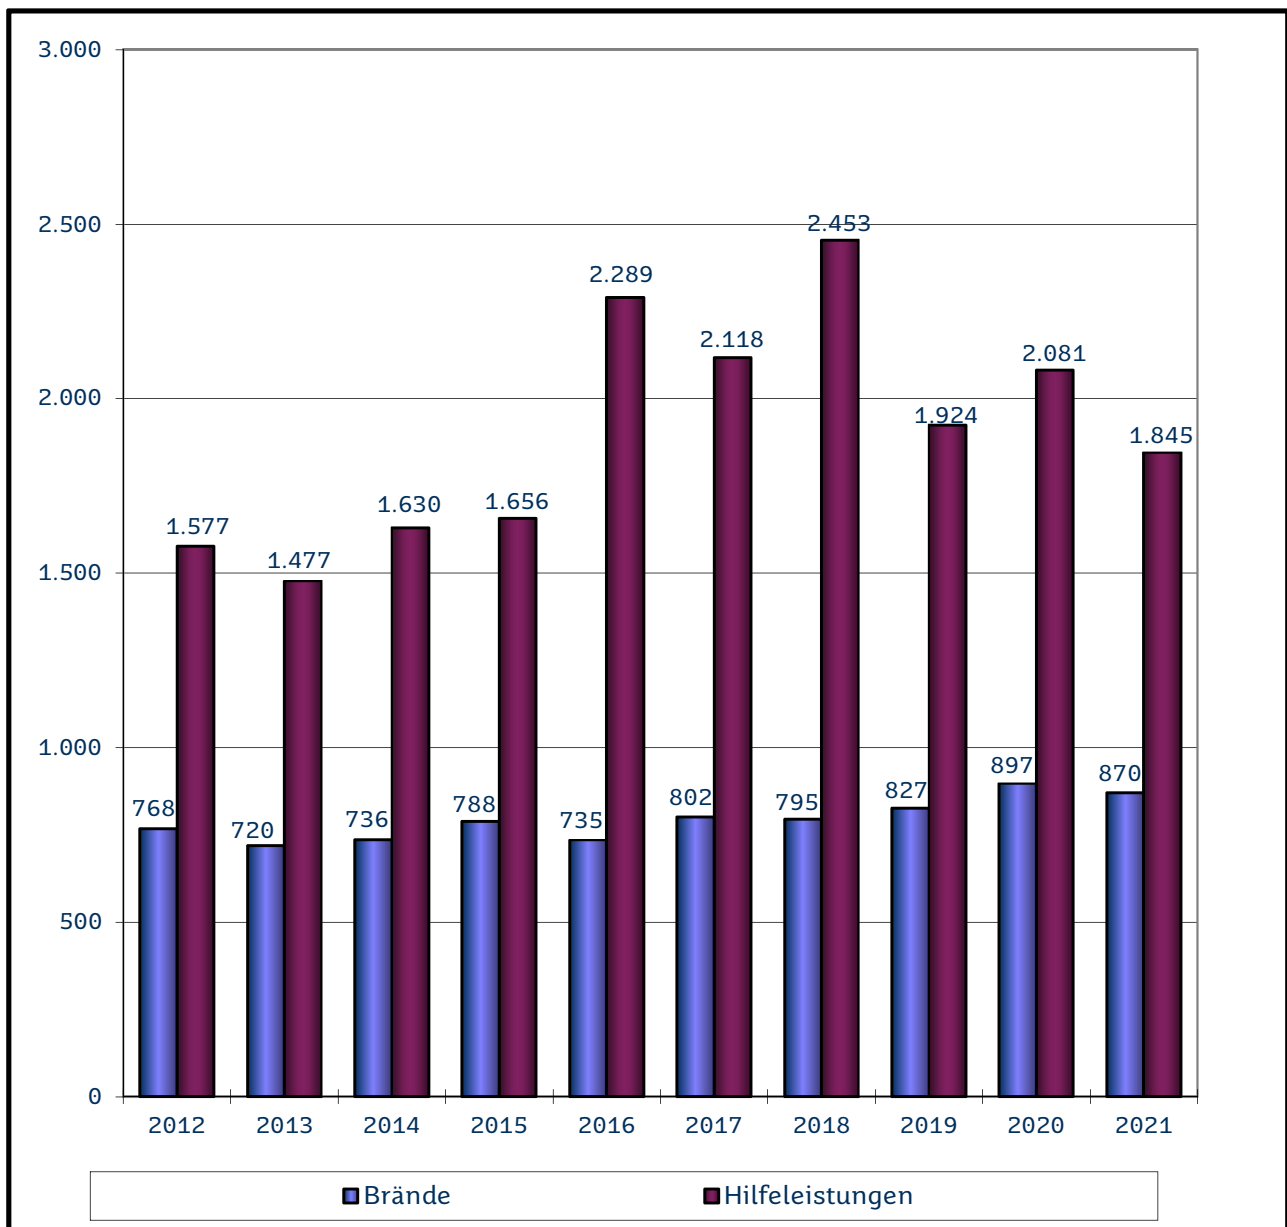

Regionalverband Saarbrücken

	Brände	Hilfeleistungen	Einsätze (gesamt)
2012	768	1.577	2.345
2013	720	1.477	2.197
2014	736	1.630	2.366
2015	788	1.656	2.444
2016	735	2.289	3.024
2017	802	2.118	2.920
2018	795	2.453	3.248
2019	827	1.924	2.751
2020	897	2.081	2.978
2021	870	1.845	2.715