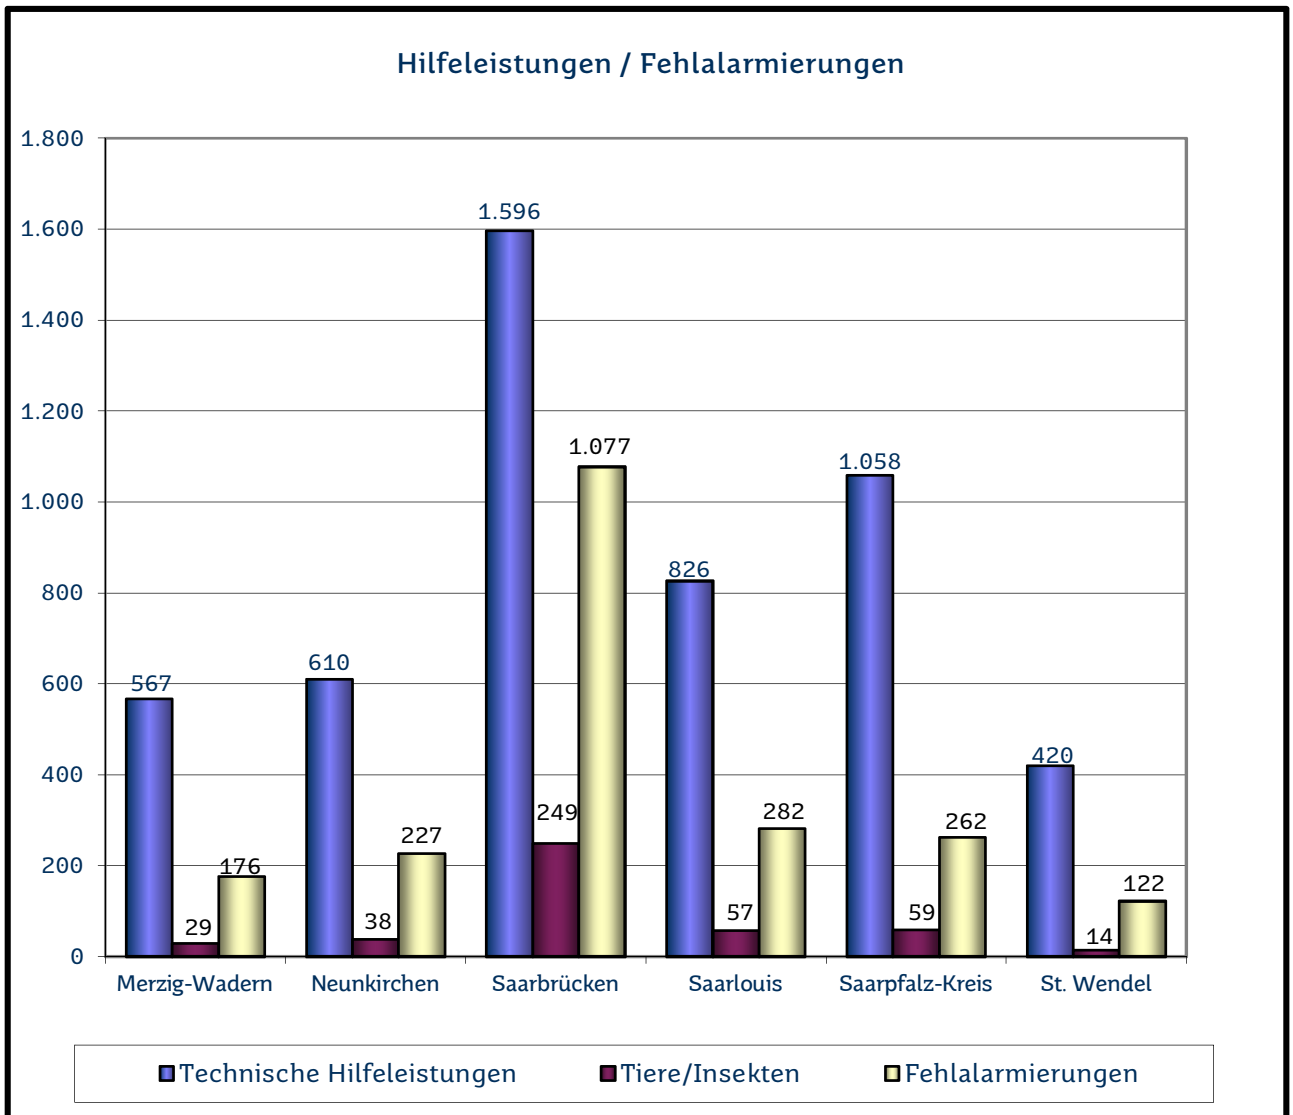

Saarland

Gemeindeverband	Hilfeleistungen und Fehlalarmierungen								
	Technische Hilfeleistungen			Tiere/Insekten			Fehlalarmierungen		
	FF	BF	Summe	FF	BF	Summe	FF	BF	Summe
Merzig-Wadern	567		567	29		29	176		176
Neunkirchen	610		610	38		38	227		227
Saarbrücken	990	606	1.596	65	184	249	467	610	1.077
Saarlouis	826		826	57		57	282		282
Saarpfalz-Kreis	1.058		1.058	59		59	262		262
St. Wendel	420		420	14		14	122		122
Gesamt	4.471	606	5.077	262	184	446	1.536	610	2.146