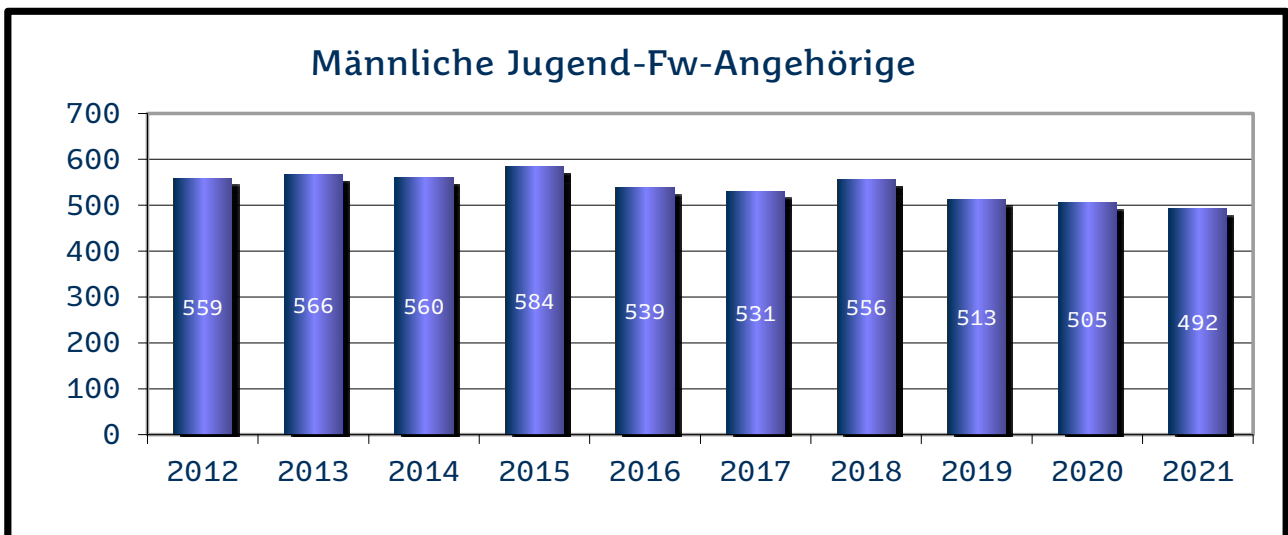

Die **Werkfeuerwehren** im Saarland haben derzeit 835 aktive Feuerwehrangehörige, darunter 246 hauptberufliche Aktive und 28 Frauen. Den Altersabteilungen gehören 54 ehemalige Aktive an.

Die Personalstärke der kommunalen Feuerwehren (Berufsfeuerwehr und Freiwillige Feuerwehren) für das Jahr 2021 ist in den folgenden Übersichten dargestellt.

Saarland

Gemeinde- verband	Aktive				Altersabteilung		
	FF	BF	JF	Summe	FF	BF	Summe
Merzig-Wadern	2.163		814	2.977	664		664
Neunkirchen	1.357		496	1.853	438		438
Saarbrücken	2.152	193	643	2.988	622	110	732
Saarlouis	2.119		1.053	3.172	614		614
Saarpfalz-Kreis	1.733		652	2.385	517		517
St. Wendel	1.835		801	2.636	542		542
Gesamt	11.359	193	4.459	16.011	3.397	110	3.507

Landkreis Merzig-Wadern

Landkreis Neunkirchen

Regionalverband Saarbrücken

Landkreis Saarlouis

Saarpfalz-Kreis

Landkreis St. Wendel

Kommunale Feuerwehren

Die zahlenmäßige Entwicklung der Einsätze zur Brandbekämpfung und Hilfeleistung bei den kommunalen Feuerwehren (Berufsfeuerwehr und Freiwillige Feuerwehren) für die Jahre 2012 bis 2021 ergibt sich aus den folgenden Übersichten.