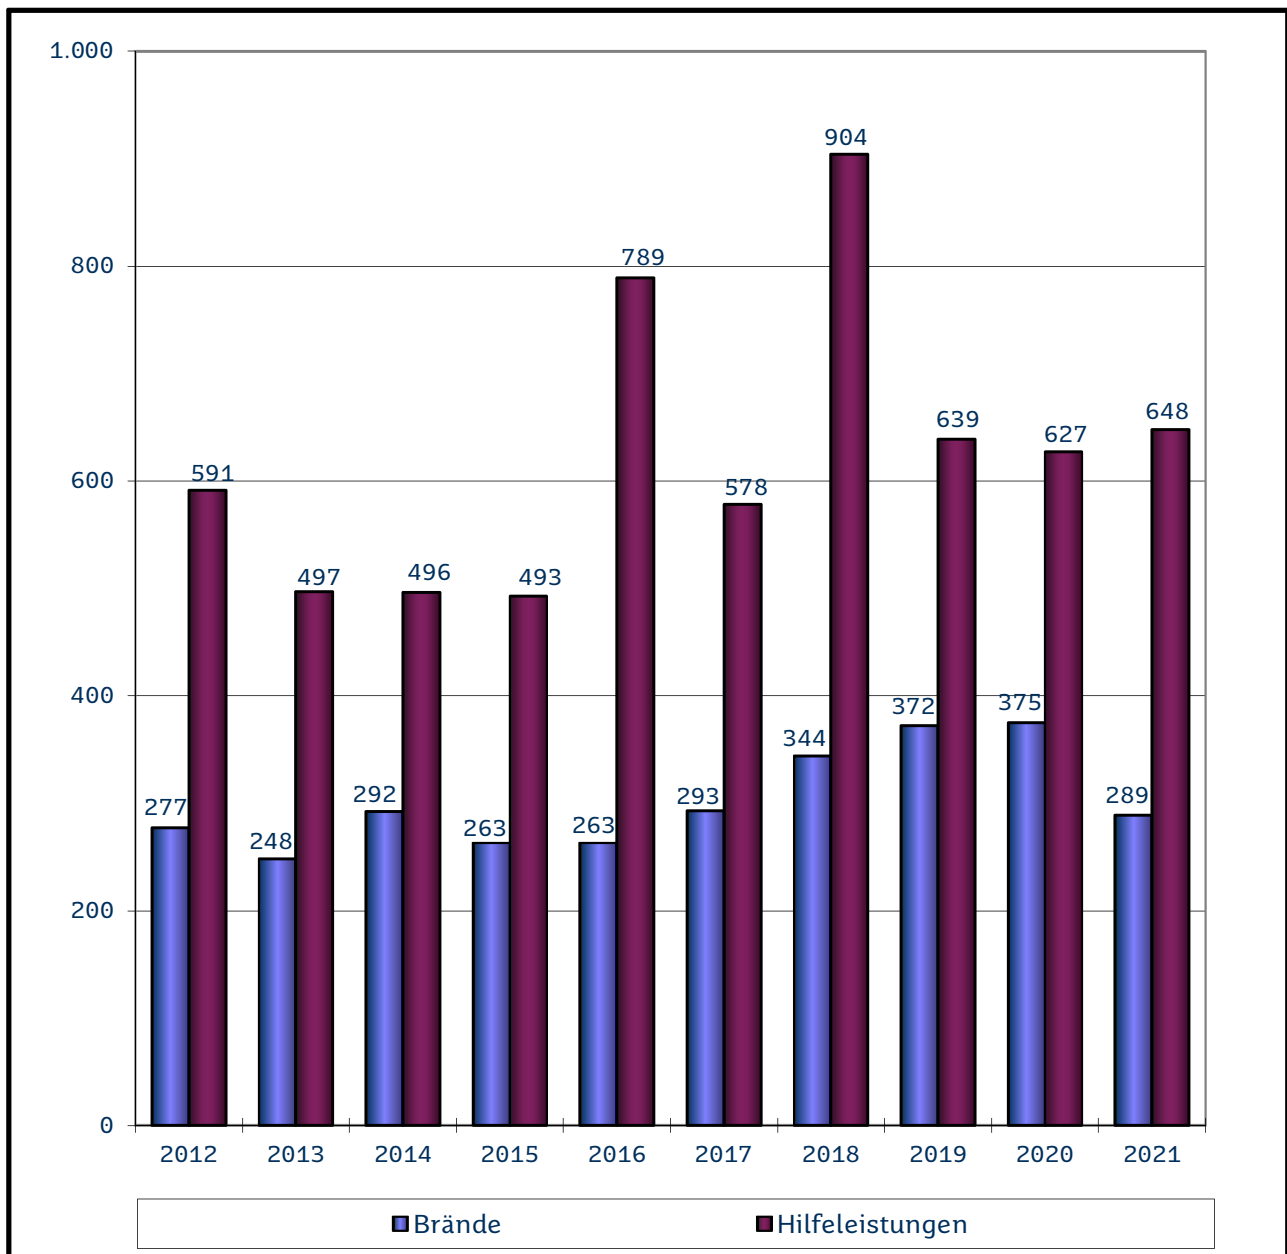

Landkreis Neunkirchen

	Brände	Hilfeleistungen	Einsätze (gesamt)
2012	277	591	868
2013	248	497	745
2014	292	496	788
2015	263	493	756
2016	263	789	1.052
2017	293	578	871
2018	344	904	1.248
2019	372	639	1.011
2020	375	627	1.002
2021	289	648	937