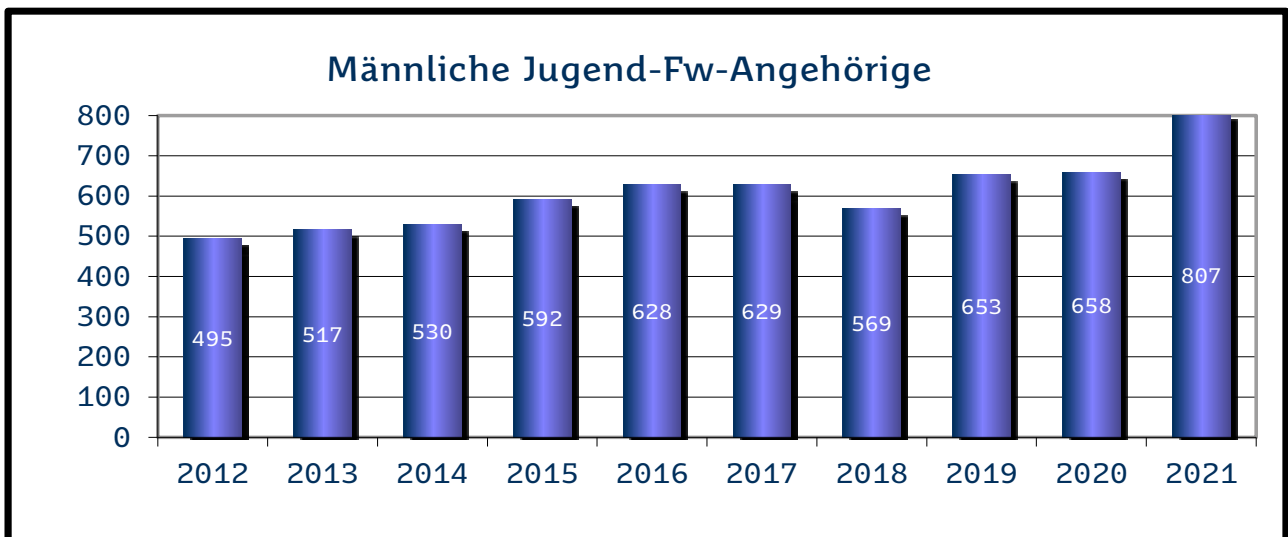

Landkreis Merzig-Wadern

Landkreis Neunkirchen

Regionalverband Saarbrücken

Landkreis Saarlouis

Saarpfalz-Kreis

Landkreis St. Wendel

Kommunale Feuerwehren

Die zahlenmäßige Entwicklung der Einsätze zur Brandbekämpfung und Hilfeleistung bei den kommunalen Feuerwehren (Berufsfeuerwehr und Freiwillige Feuerwehren) für die Jahre 2012 bis 2021 ergibt sich aus den folgenden Übersichten.

Einsatztätigkeit

Im Jahre 2021 wurden die kommunalen Feuerwehren in **7.945 Fällen** zur **Brandbekämpfung und Hilfeleistung** alarmiert.

Diese Alarmierungen unterteilen sich in:

- **2.422 Brände**
 - davon: 2.129 Kleinbrände
 - 222 Mittelbrände
 - 71 Großbrände
- **5.523 Hilfeleistungen**
 - davon: 5.077 Technische Hilfe
 - 446 Tiere/Insekten