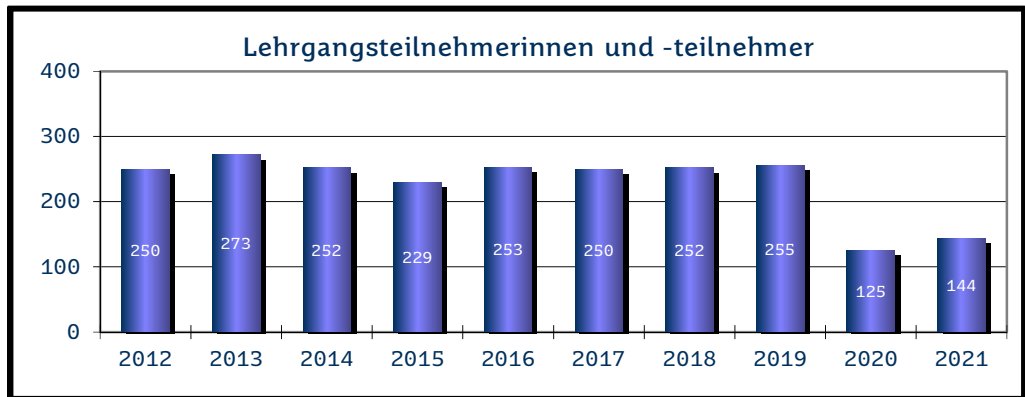

Landkreis Merzig-Wadern

Jahr	Anzahl
2012	250
2013	273
2014	252
2015	229
2016	253
2017	250
2018	252
2019	255
2020	125
2021	144