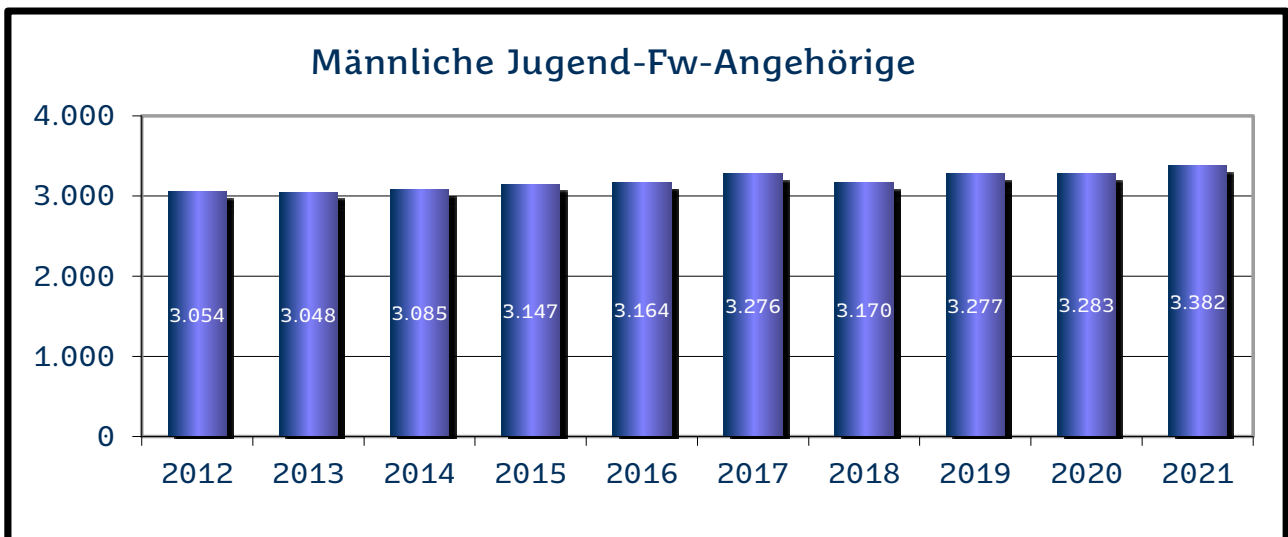

Landkreis Merzig-Wadern

Landkreis Neunkirchen

Regionalverband Saarbrücken

Landkreis Saarlouis

Saarpfalz-Kreis

Landkreis St. Wendel

Kommunale Feuerwehren

Die zahlenmäßige Entwicklung der Einsätze zur Brandbekämpfung und Hilfeleistung bei den kommunalen Feuerwehren (Berufsfeuerwehr und Freiwillige Feuerwehren) für die Jahre 2012 bis 2021 ergibt sich aus den folgenden Übersichten.