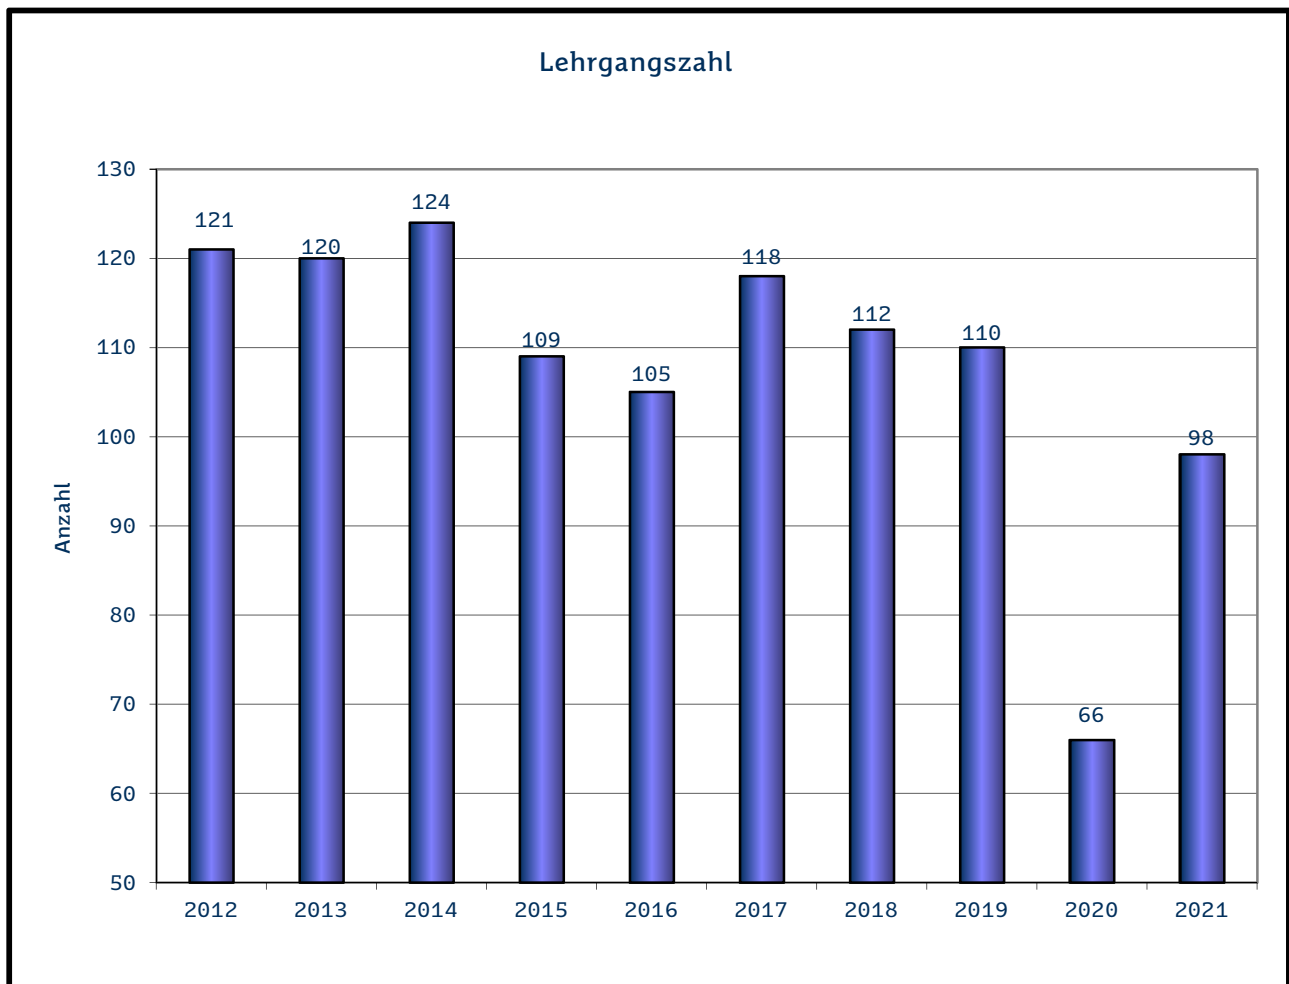

Lehrgangszahl

2012	121
2013	120
2014	124
2015	109
2016	105
2017	118
2018	112
2019	110
2020	66
2021	98