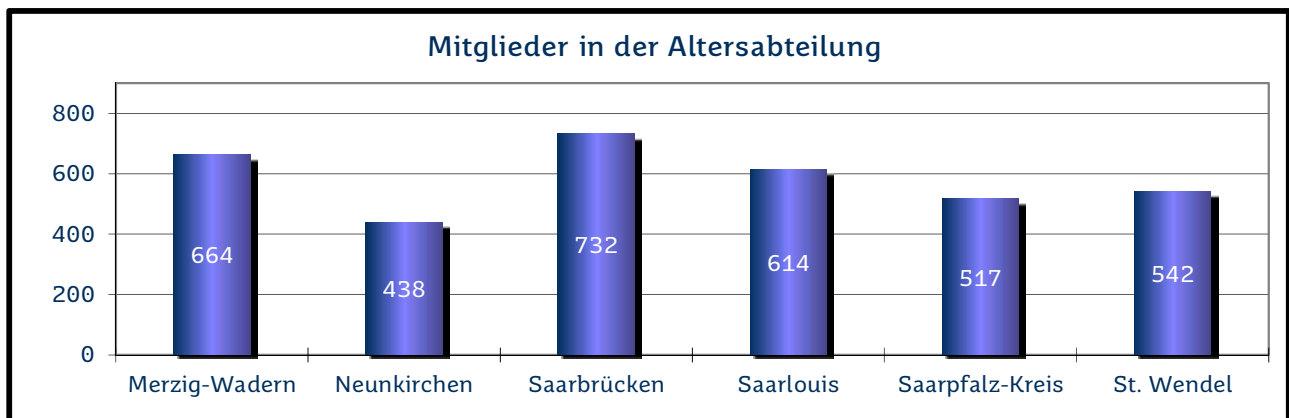

Saarland

Gemeinde- verband	Aktive				Altersabteilung		
	FF	BF	JF	Summe	FF	BF	Summe
Merzig-Wadern	2.163		814	2.977	664		664
Neunkirchen	1.357		496	1.853	438		438
Saarbrücken	2.152	193	643	2.988	622	110	732
Saarlouis	2.119		1.053	3.172	614		614
Saarpfalz-Kreis	1.733		652	2.385	517		517
St. Wendel	1.835		801	2.636	542		542
Gesamt	11.359	193	4.459	16.011	3.397	110	3.507