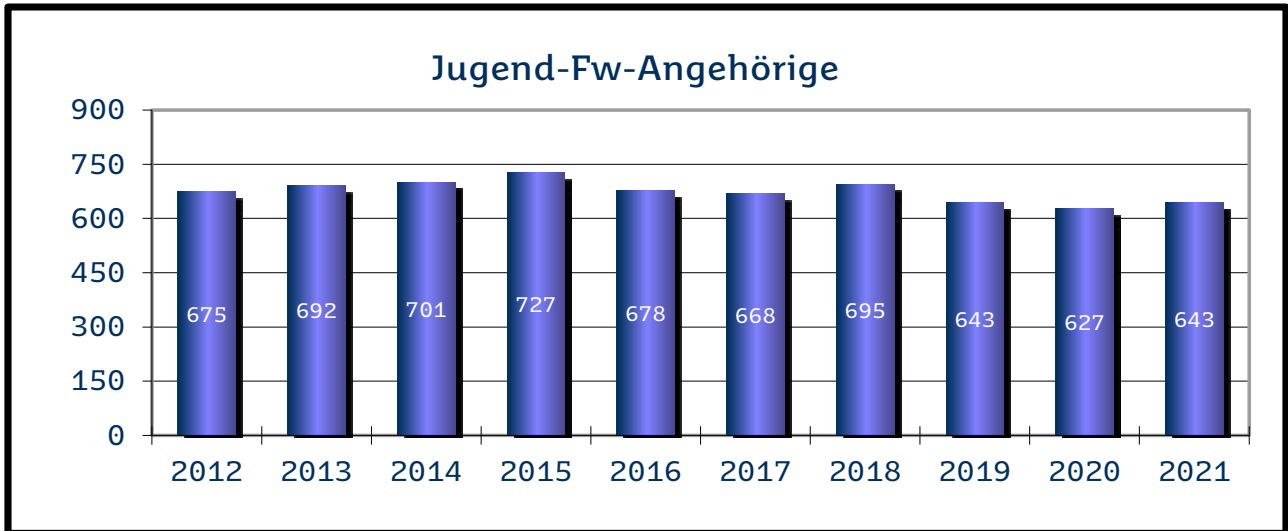

Landkreis Merzig-Wadern

Landkreis Neunkirchen

Regionalverband Saarbrücken

Landkreis Saarlouis

Saarpfalz-Kreis

Landkreis St. Wendel

Kommunale Feuerwehren

Die zahlenmäßige Entwicklung der Einsätze zur Brandbekämpfung und Hilfeleistung bei den kommunalen Feuerwehren (Berufsfeuerwehr und Freiwillige Feuerwehren) für die Jahre 2012 bis 2021 ergibt sich aus den folgenden Übersichten.