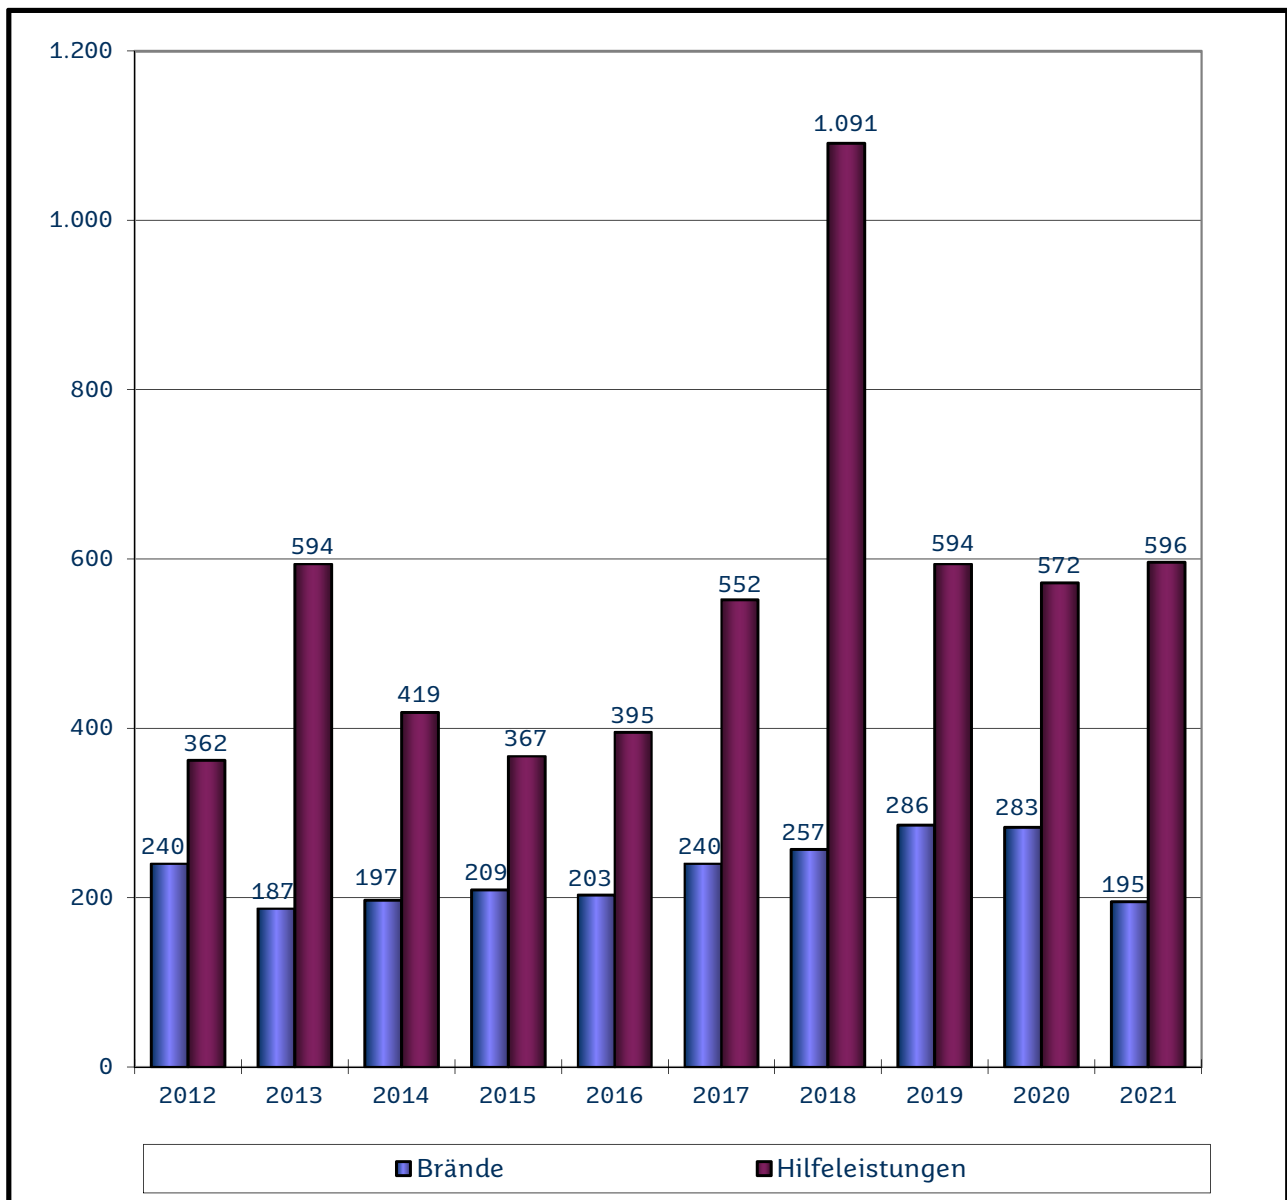

Landkreis Merzig-Wadern

	Brände	Hilfeleistungen	Einsätze (gesamt)
2012	240	362	602
2013	187	594	781
2014	197	419	616
2015	209	367	576
2016	203	395	598
2017	240	552	792
2018	257	1.091	1.348
2019	286	594	880
2020	283	572	855
2021	195	596	791