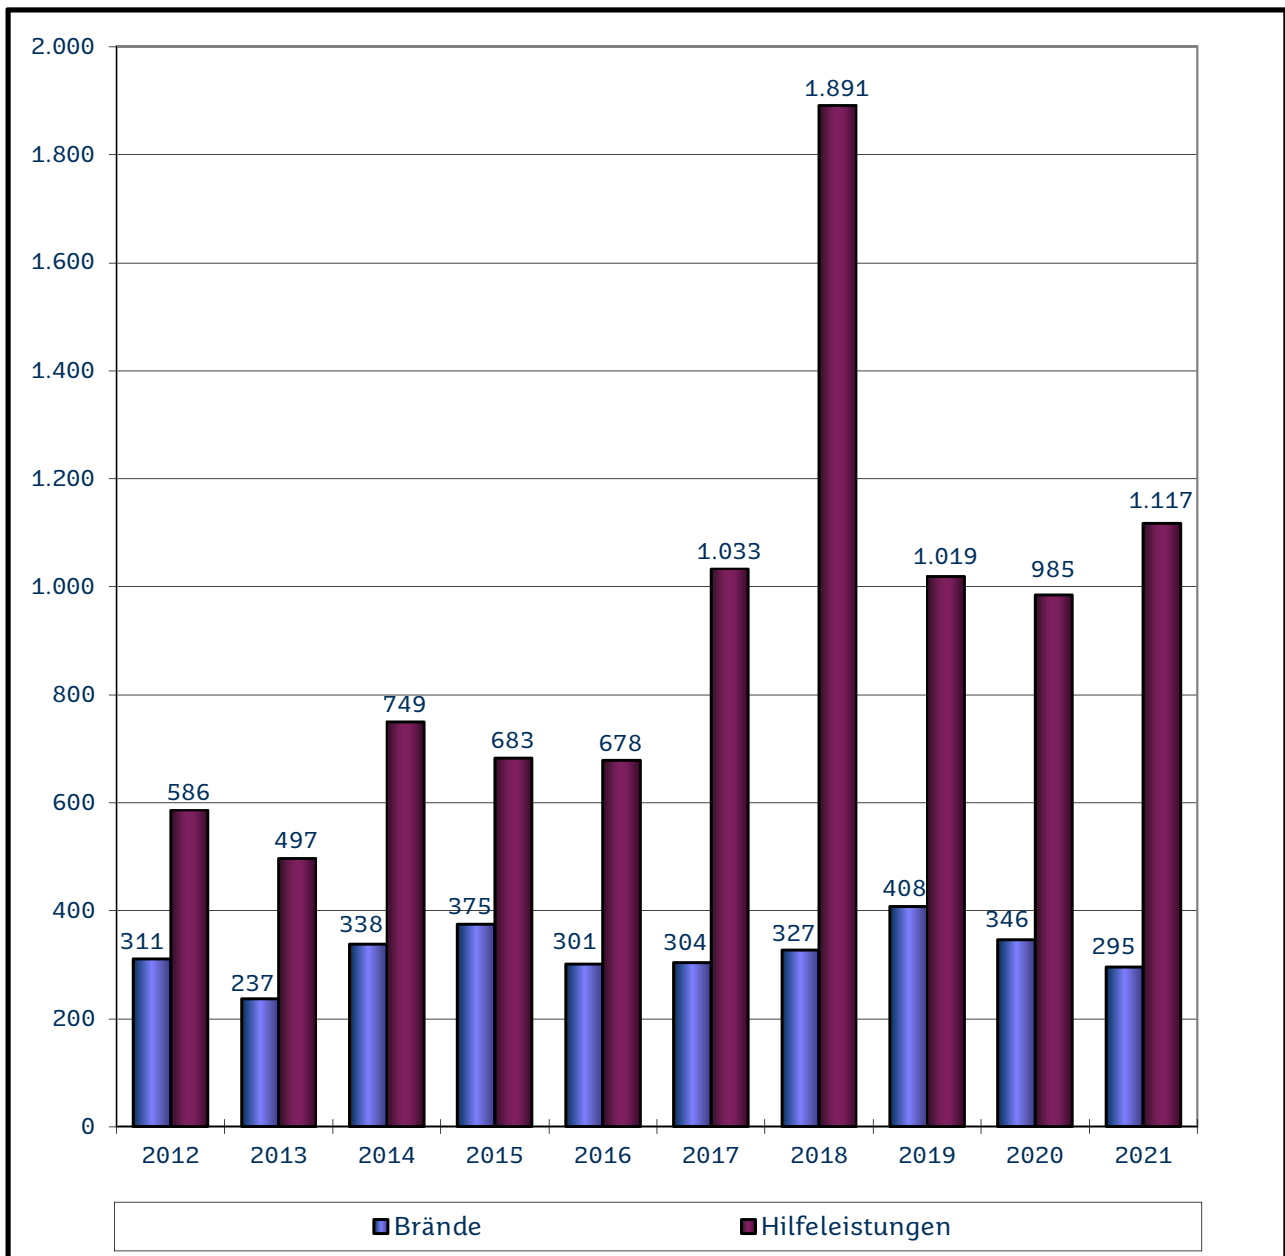

Saarpfalz-Kreis

	Brände	Hilfeleistungen	Einsätze (gesamt)
2012	311	586	897
2013	237	497	734
2014	338	749	1.087
2015	375	683	1.058
2016	301	678	979
2017	304	1.033	1.337
2018	327	1.891	2.218
2019	408	1.019	1.427
2020	346	985	1.331
2021	295	1.117	1.412