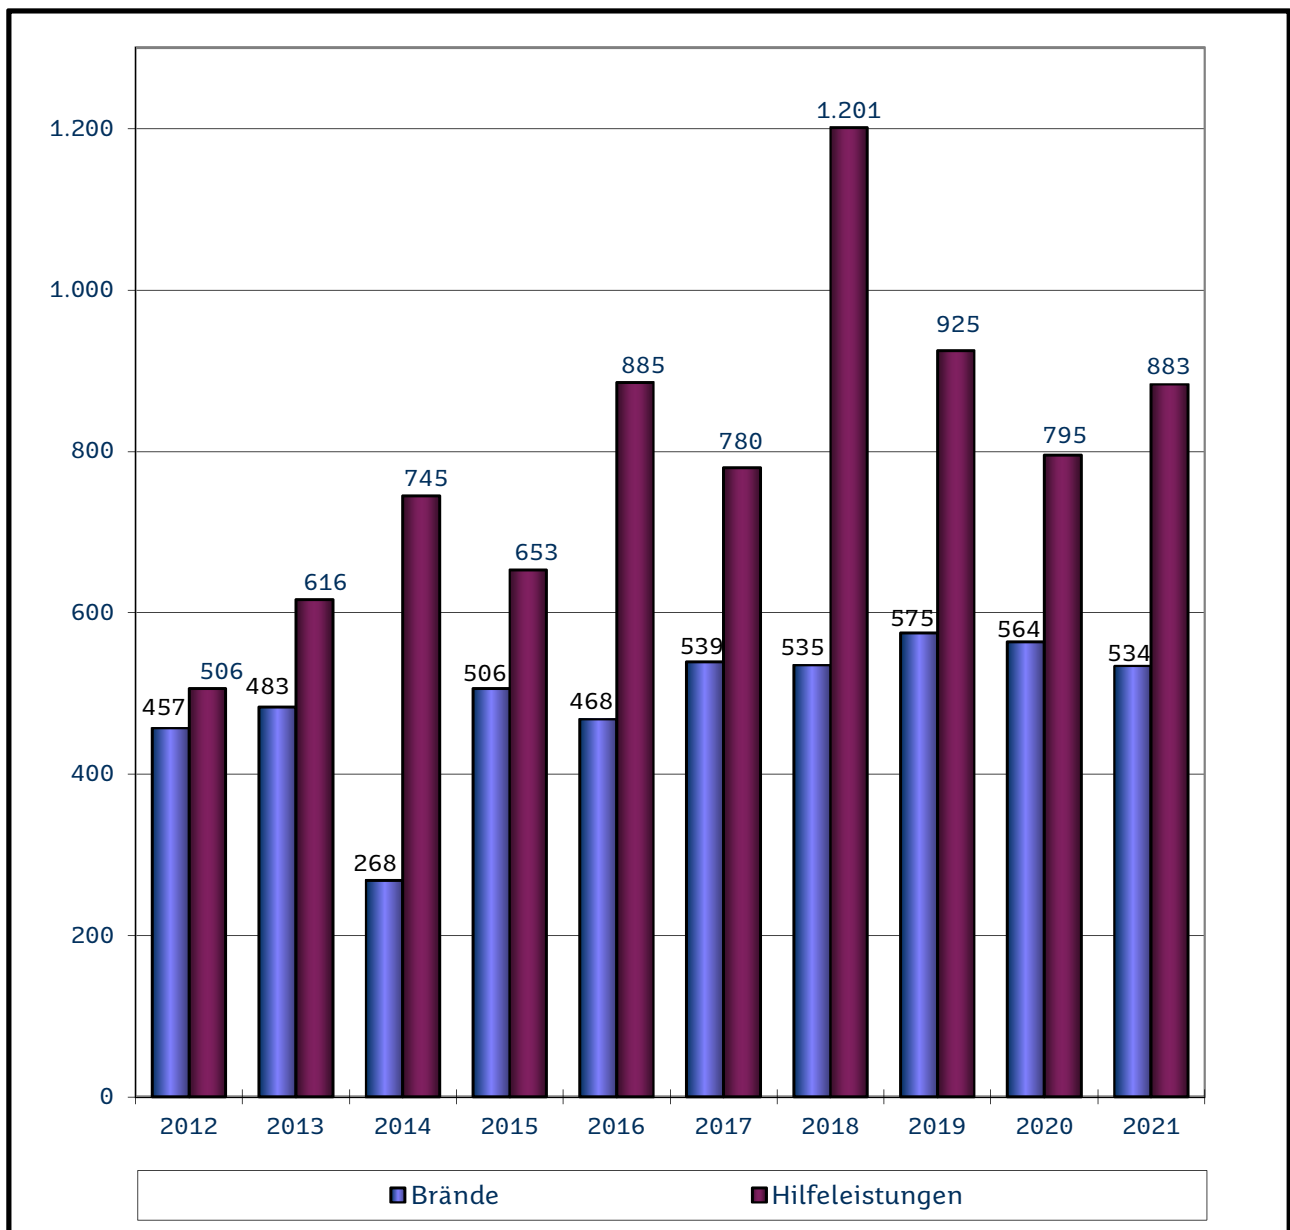

Landkreis Saarlouis

	Brände	Hilfeleistungen	Einsätze (gesamt)
2012	457	506	963
2013	483	616	1.099
2014	268	745	1.013
2015	506	653	1.159
2016	468	885	1.353
2017	539	780	1.319
2018	535	1.201	1.736
2019	575	925	1.500
2020	564	795	1.359
2021	534	883	1.417