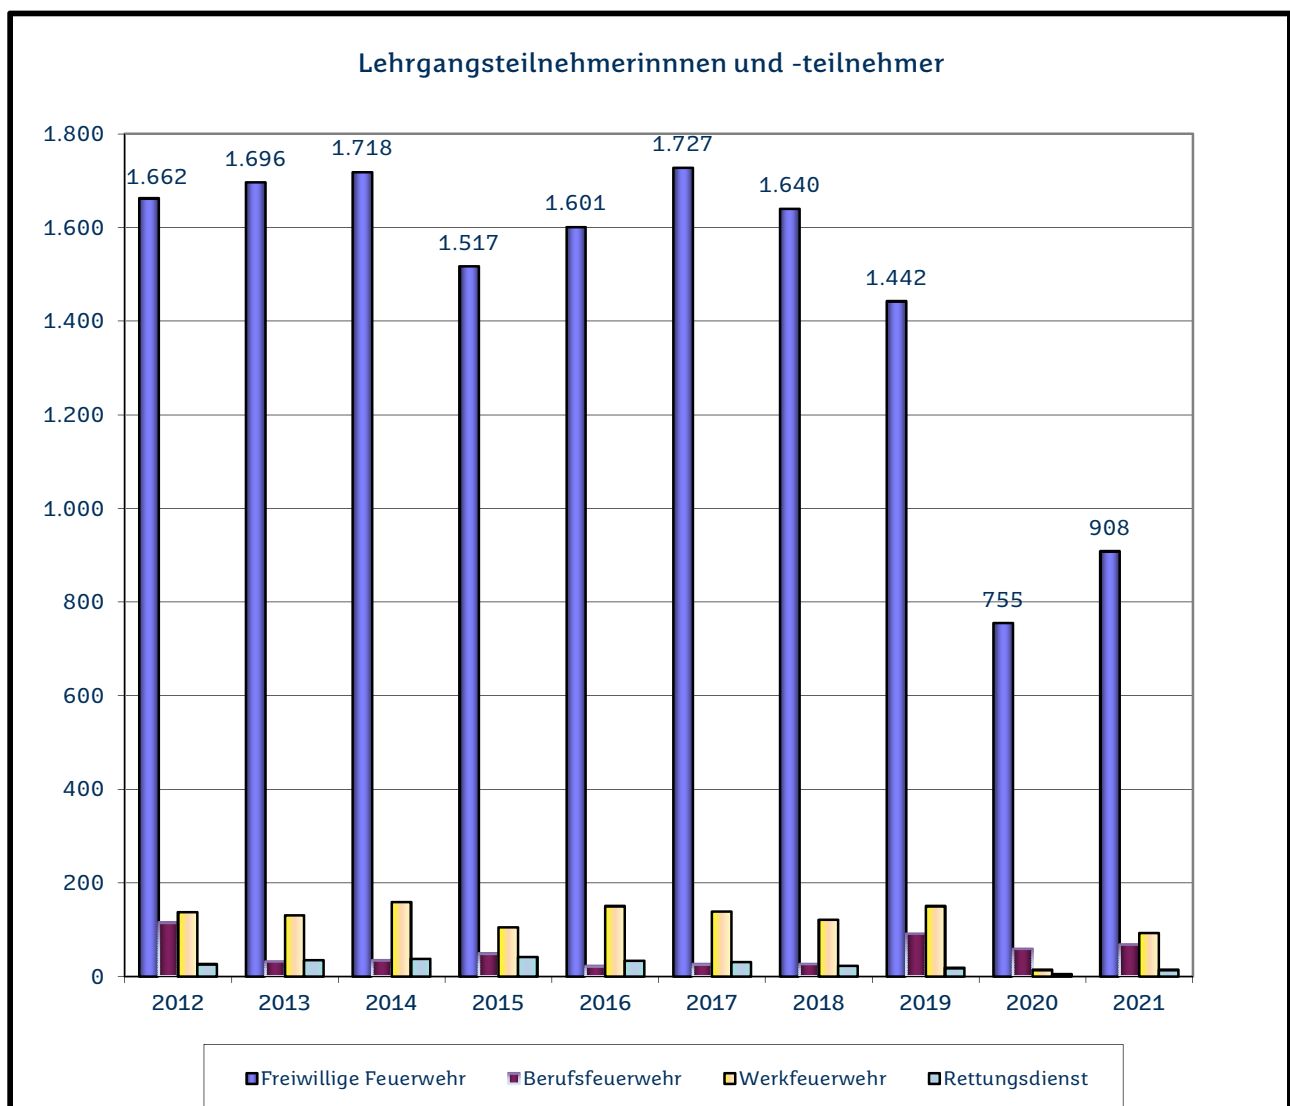

Lehrgangsteilnehmerinnen und -teilnehmer der Feuerwehrschnule

	Freiwillige Feuerwehr	Berufsfeuerwehr	Werkfeuerwehr	Rettungsdienst
2012	1.662	115	137	26
2013	1.696	32	130	35
2014	1.718	35	159	38
2015	1.517	49	105	41
2016	1.601	22	150	34
2017	1.727	26	139	31
2018	1.640	27	121	23
2019	1.442	92	150	18
2020	755	59	14	5
2021	908	68	93	14