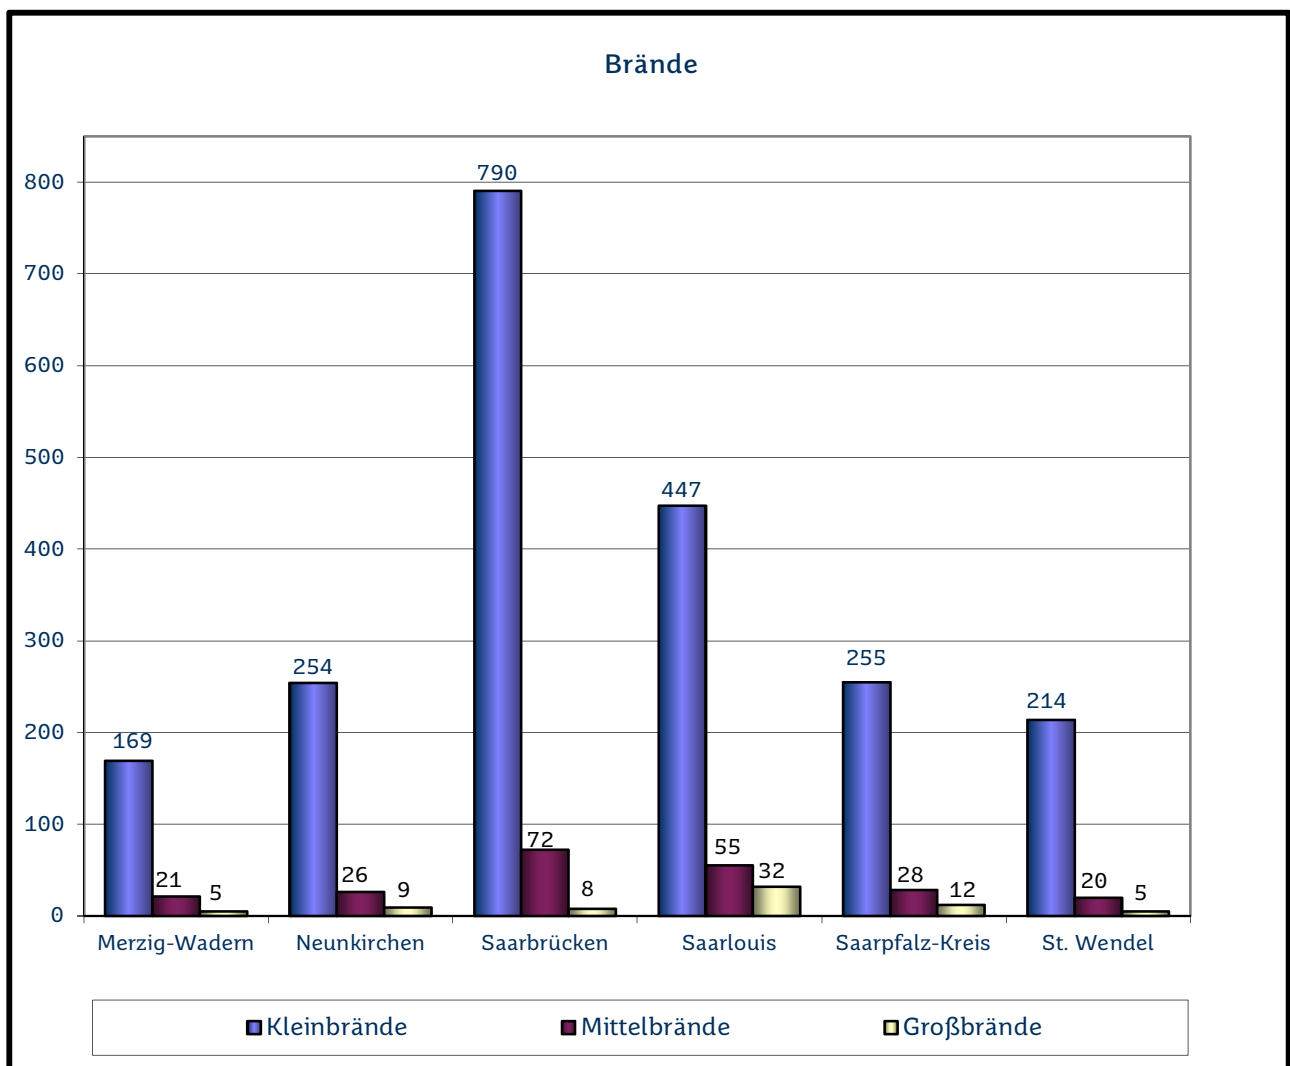

Die Feuerwehren von Saarbrücken und Neunkirchen sind zusätzlich in den Rettungsdienst (Notfallrettung und Krankentransport) eingebunden. Hier waren 15.749 Notfalleinsätze und 6.956 Krankentransporte durchzuführen.

Saarland

Gemeinde- verband	Einsatztätigkeit								
	Brände			Hilfeleistungen			Fehlalarmierungen		
	FF	BF	Summe	FF	BF	Summe	FF	BF	Summe
Merzig-Wadern	195		195	596		596	176		176
Neunkirchen	289		289	648		648	227		227
Saarbrücken	479	391	870	1.055	790	1.845	467	610	1.077
Saarlouis	534		534	883		883	282		282
Saarpfalz-Kreis	295		295	1.117		1.117	262		262
St. Wendel	239		239	434		434	122		122
Gesamt	2.031	391	2.422	4.733	790	5.523	1.536	610	2.146

Einsatztätigkeit 2021

Saarland

Gemeinde- verband	Brände											
	Brände			Kleinbrände			Mittelbrände			Großbrände		
	FF	BF	Summe	FF	BF	Summe	FF	BF	Summe	FF	BF	Summe
Merzig-Wadern	195		195	169		169	21		21	5		5
Neunkirchen	289		289	254		254	26		26	9		9
Saarbrücken	479	391	870	403	387	790	68	4	72	8	0	8
Saarlouis	534		534	447		447	55		55	32		32
Saarpfalz-Kreis	295		295	255		255	28		28	12		12
St. Wendel	239		239	214		214	20		20	5		5
Gesamt	2.031	391	2.422	1.742	387	2.129	218	4	222	71	0	71