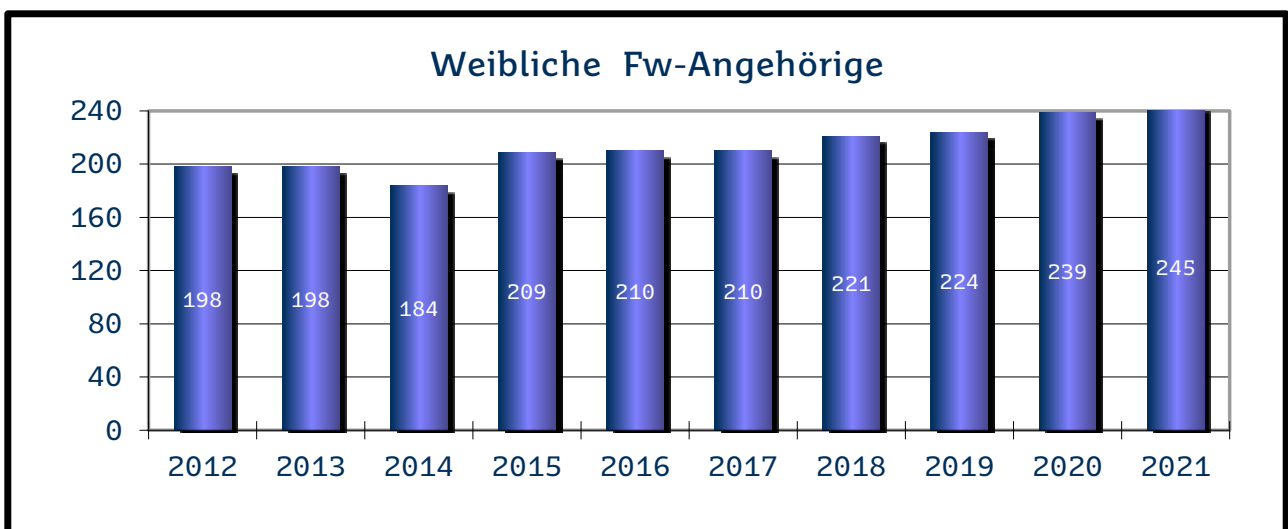

Regionalverband Saarbrücken