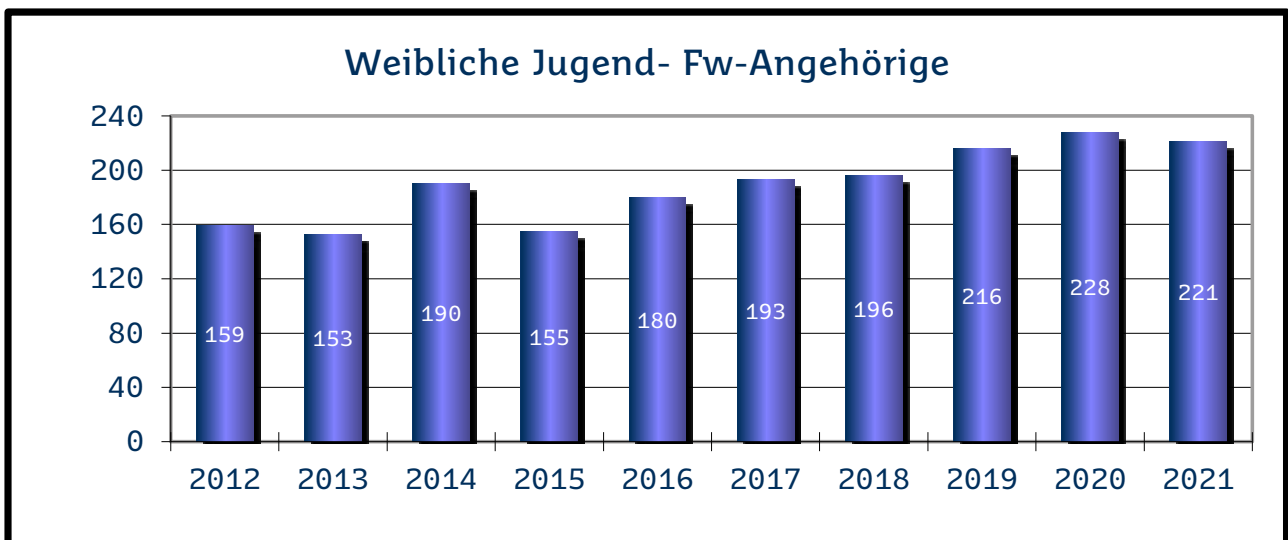

Landkreis Merzig-Wadern

Landkreis Neunkirchen

Regionalverband Saarbrücken

Landkreis Saarlouis

Saarpfalz-Kreis

Landkreis St. Wendel

Kommunale Feuerwehren

Die zahlenmäßige Entwicklung der Einsätze zur Brandbekämpfung und Hilfeleistung bei den kommunalen Feuerwehren (Berufsfeuerwehr und Freiwillige Feuerwehren) für die Jahre 2012 bis 2021 ergibt sich aus den folgenden Übersichten.

Einsatztätigkeit

Im Jahre 2021 wurden die kommunalen Feuerwehren in **7.945 Fällen** zur **Brandbekämpfung und Hilfeleistung** alarmiert.

Diese Alarmierungen unterteilen sich in:

- **2.422 Brände**
 - davon: 2.129 Kleinbrände
 - 222 Mittelbrände
 - 71 Großbrände
- **5.523 Hilfeleistungen**
 - davon: 5.077 Technische Hilfe
 - 446 Tiere/Insekten