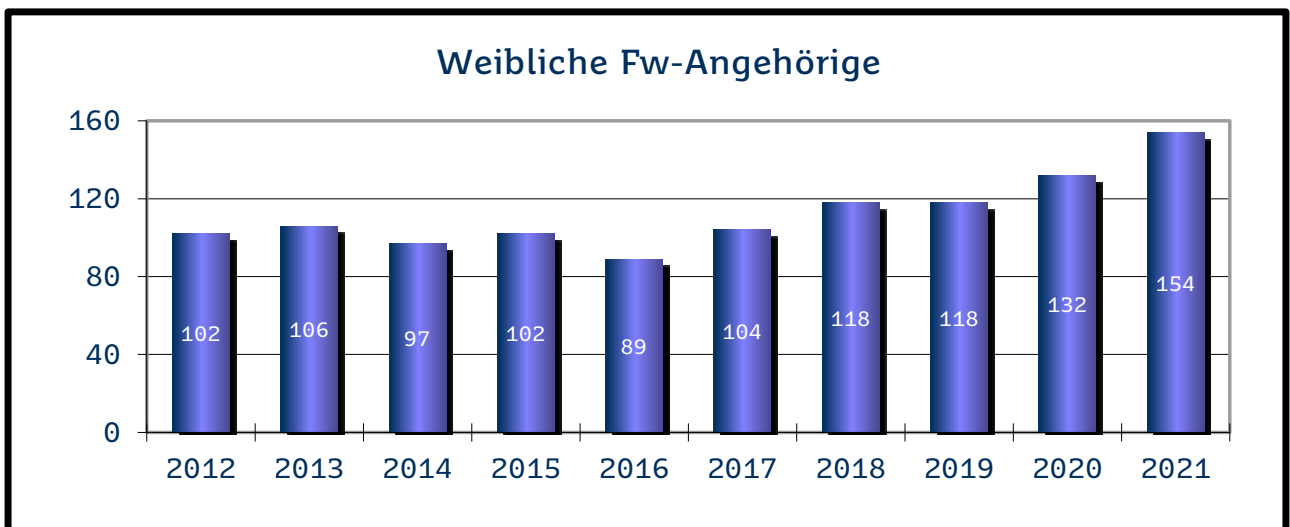

Landkreis Neunkirchen