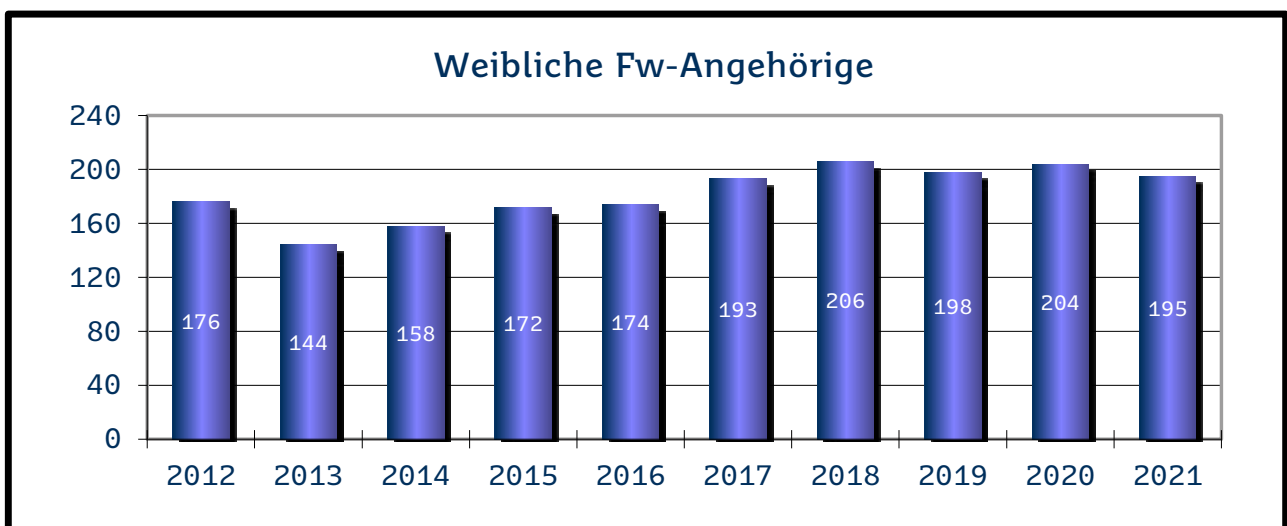

Landkreis St. Wendel