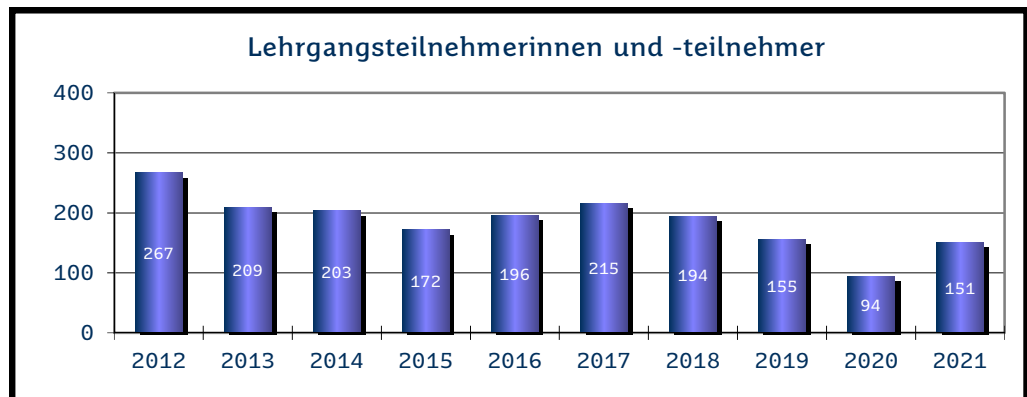

Saarpfalz-Kreis

2012	267
2013	209
2014	203
2015	172
2016	196
2017	215
2018	194
2019	155
2020	94
2021	151