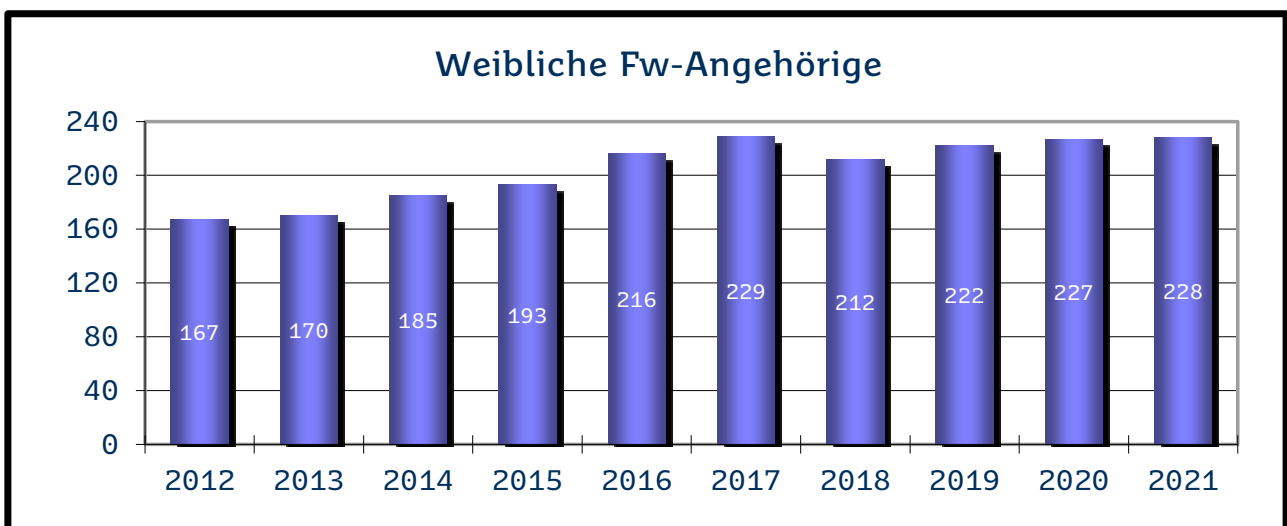

Landkreis Merzig-Wadern