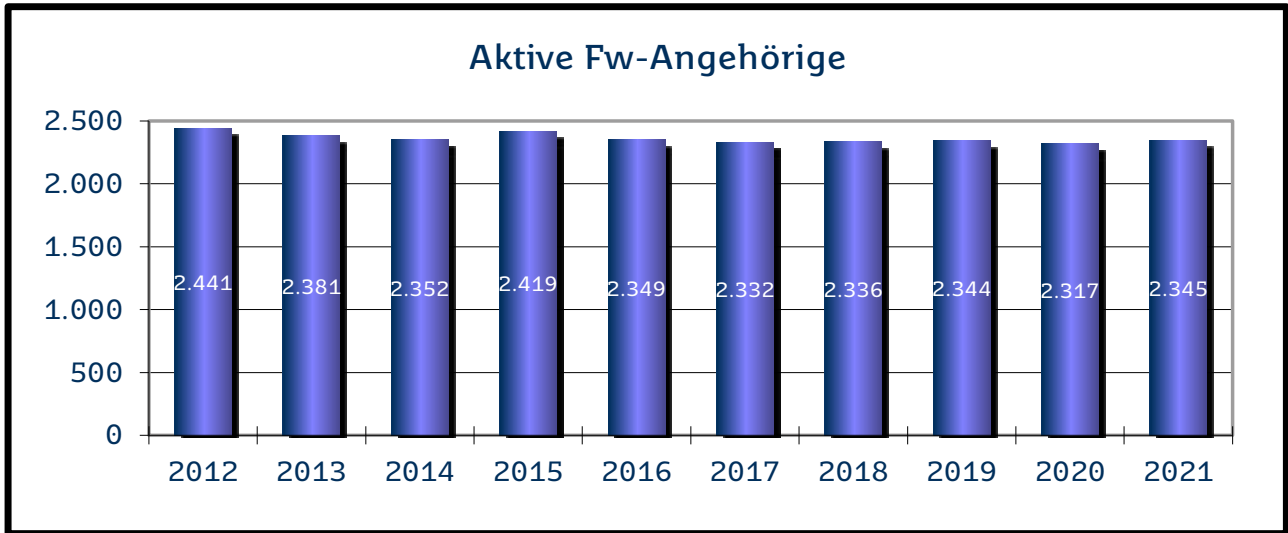

Regionalverband Saarbrücken