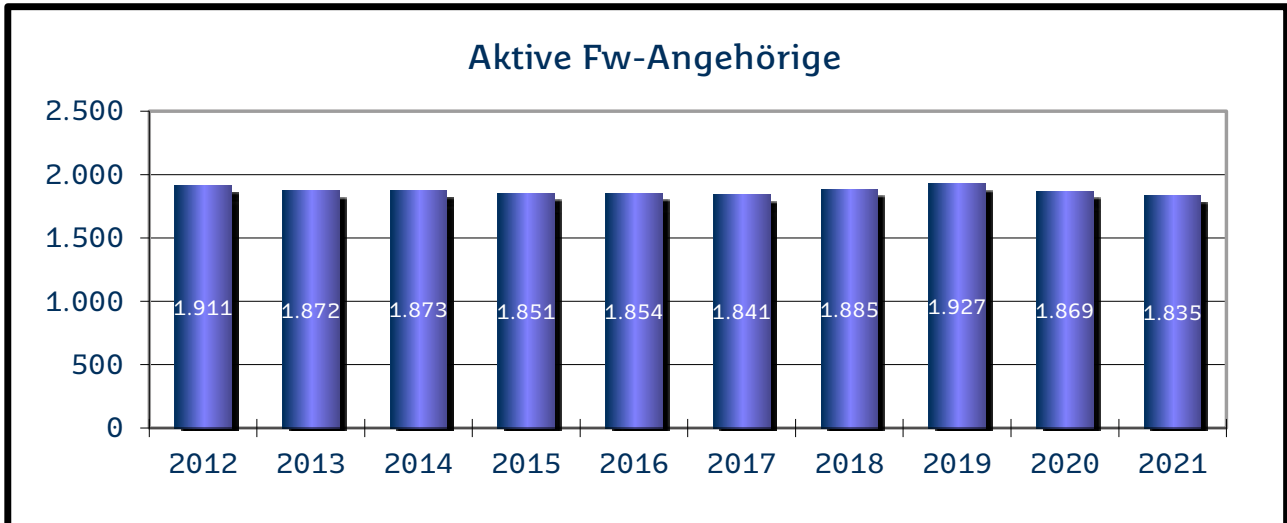

Landkreis St. Wendel