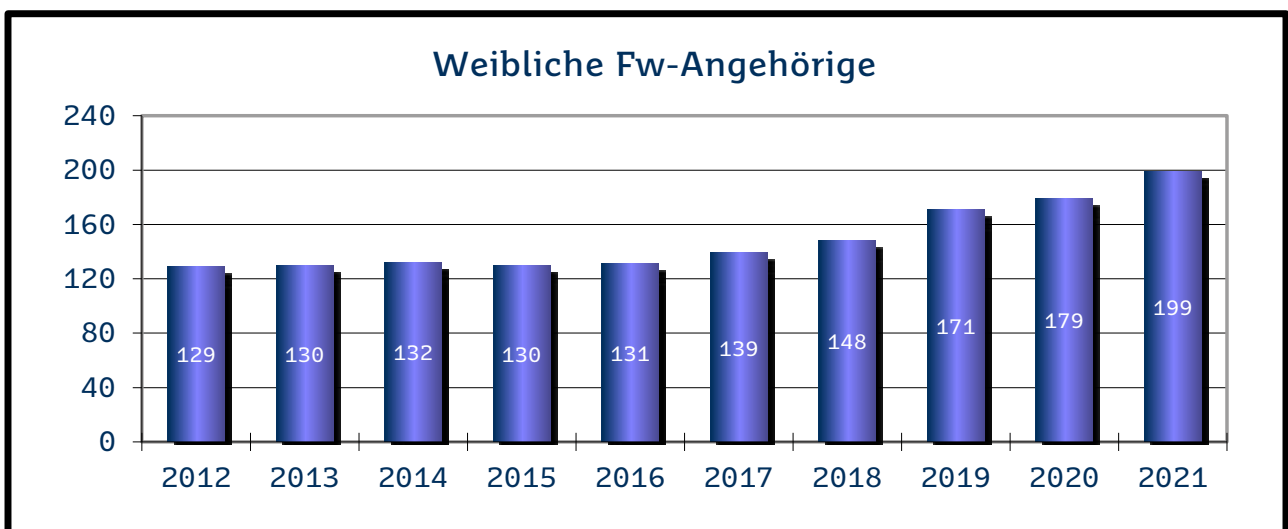

Saarpfalz-Kreis