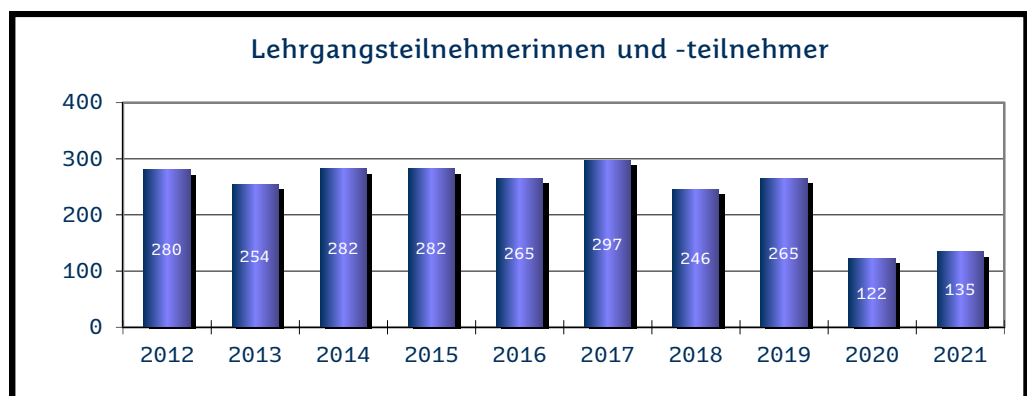

Landkreis St. Wendel

2012	280
2013	254
2014	282
2015	282
2016	265
2017	297
2018	246
2019	265
2020	122
2021	135