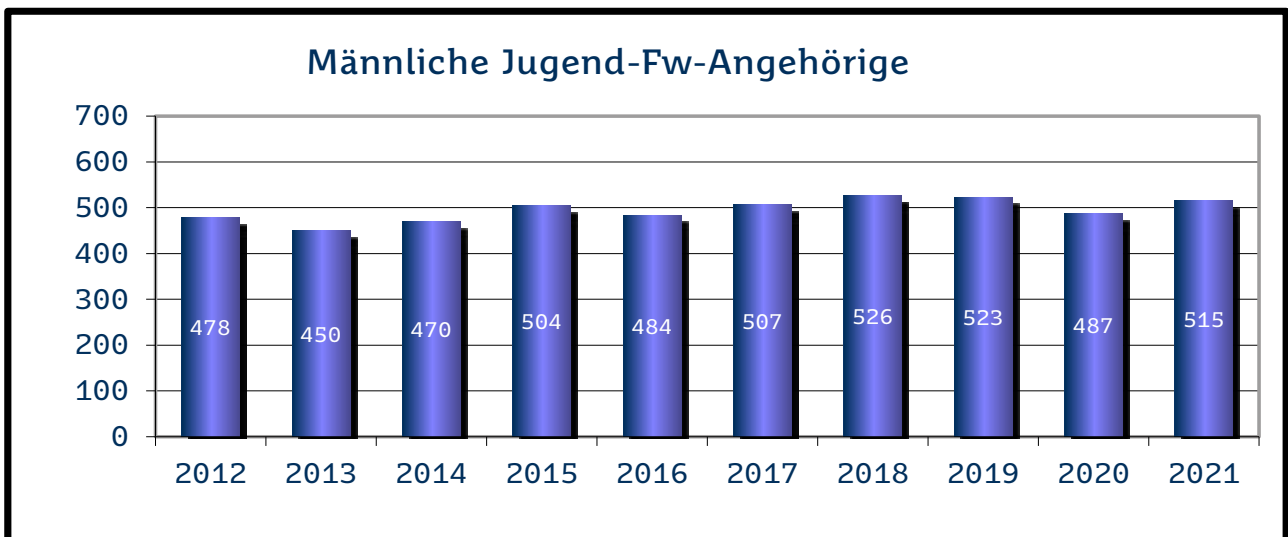

Landkreis Merzig-Wadern

Landkreis Neunkirchen

Regionalverband Saarbrücken

Landkreis Saarlouis

Saarpfalz-Kreis

Landkreis St. Wendel

Kommunale Feuerwehren

Die zahlenmäßige Entwicklung der Einsätze zur Brandbekämpfung und Hilfeleistung bei den kommunalen Feuerwehren (Berufsfeuerwehr und Freiwillige Feuerwehren) für die Jahre 2012 bis 2021 ergibt sich aus den folgenden Übersichten.

Einsatztätigkeit

Im Jahre 2021 wurden die kommunalen Feuerwehren in **7.945 Fällen** zur **Brandbekämpfung und Hilfeleistung** alarmiert.

Diese Alarmierungen unterteilen sich in:

- **2.422 Brände**
 - davon: 2.129 Kleinbrände
 - 222 Mittelbrände
 - 71 Großbrände
- **5.523 Hilfeleistungen**
 - davon: 5.077 Technische Hilfe
 - 446 Tiere/Insekten