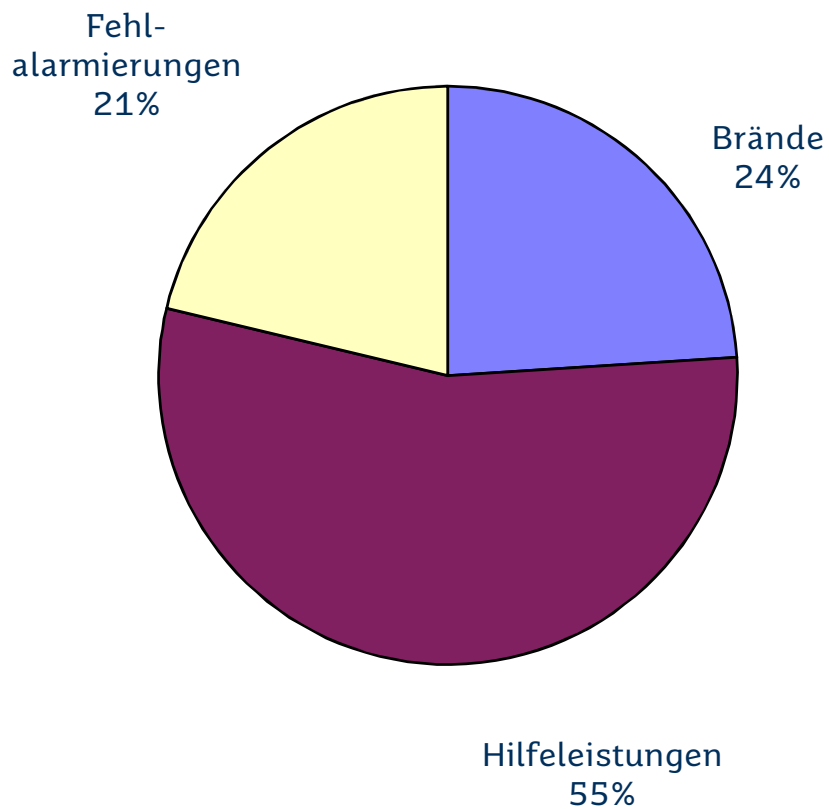

Saarland

Gemeinde- verband	Einsatztätigkeit								
	Brände			Hilfeleistungen			Fehlalarmierungen		
	FF	BF	Summe	FF	BF	Summe	FF	BF	Summe
Merzig-Wadern	195		195	596		596	176		176
Neunkirchen	289		289	648		648	227		227
Saarbrücken	479	391	870	1.055	790	1.845	467	610	1.077
Saarlouis	534		534	883		883	282		282
Saarpfalz-Kreis	295		295	1.117		1.117	262		262
St. Wendel	239		239	434		434	122		122
Gesamt	2.031	391	2.422	4.733	790	5.523	1.536	610	2.146

Einsatztätigkeit 2021