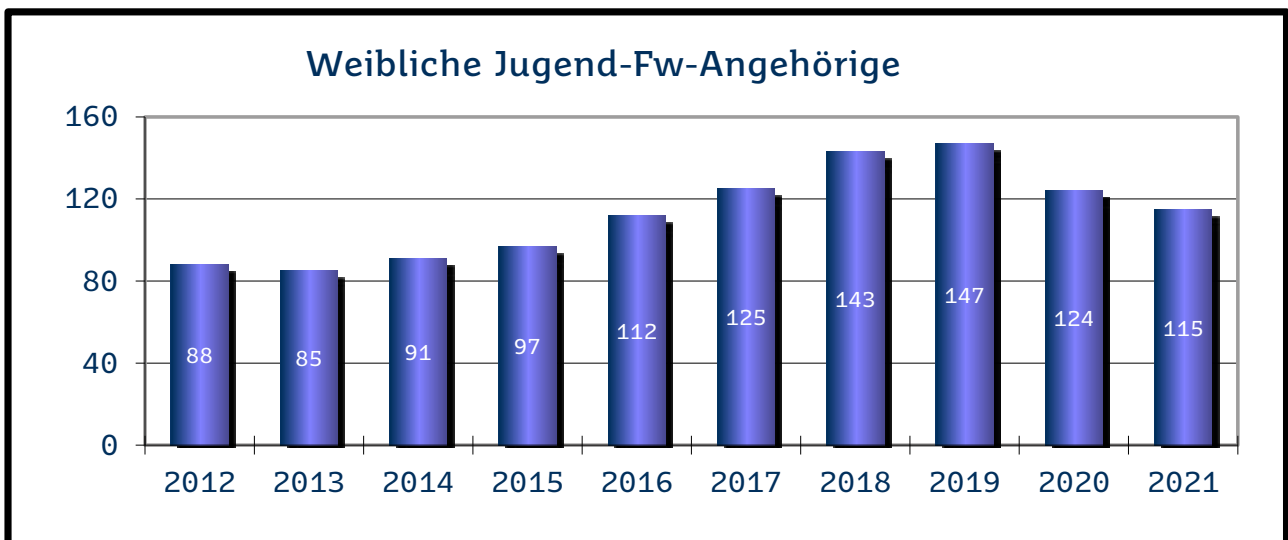

Landkreis Merzig-Wadern

Landkreis Neunkirchen

Regionalverband Saarbrücken

Landkreis Saarlouis

Saarpfalz-Kreis

Landkreis St. Wendel

Kommunale Feuerwehren

Die zahlenmäßige Entwicklung der Einsätze zur Brandbekämpfung und Hilfeleistung bei den kommunalen Feuerwehren (Berufsfeuerwehr und Freiwillige Feuerwehren) für die Jahre 2012 bis 2021 ergibt sich aus den folgenden Übersichten.