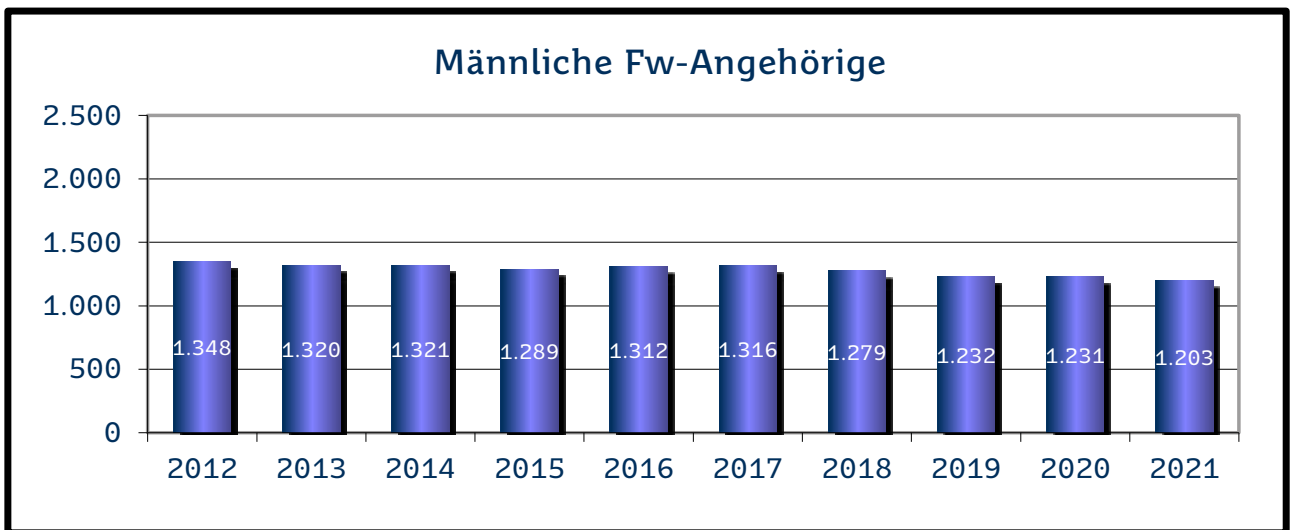

Landkreis Neunkirchen