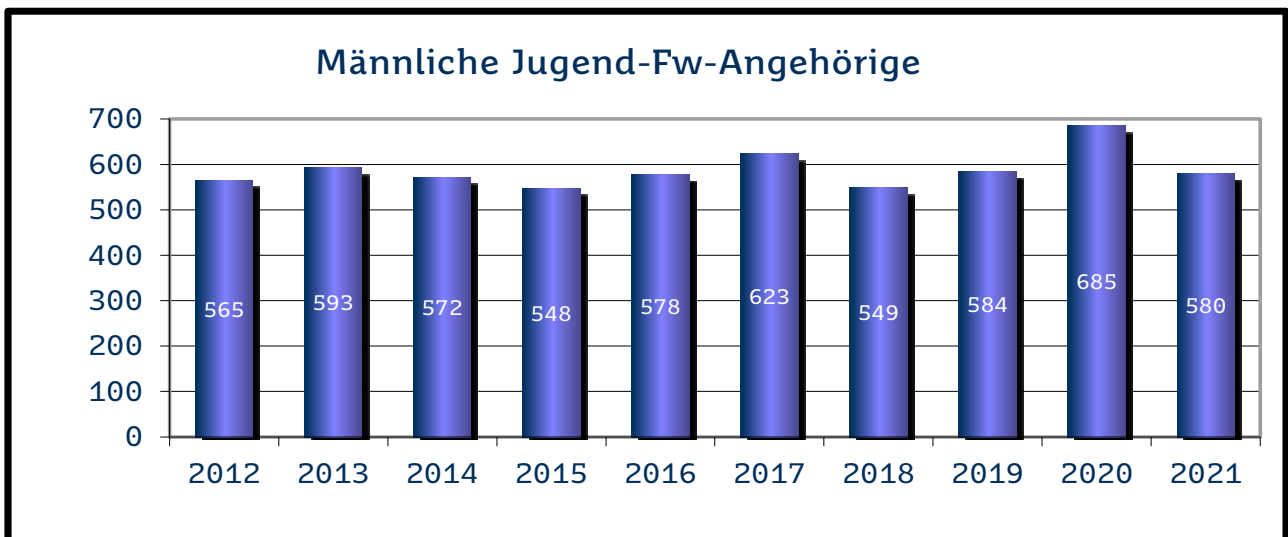

Landkreis Merzig-Wadern

Landkreis Neunkirchen

Regionalverband Saarbrücken

Landkreis Saarlouis

Saarpfalz-Kreis

Landkreis St. Wendel

Kommunale Feuerwehren

Die zahlenmäßige Entwicklung der Einsätze zur Brandbekämpfung und Hilfeleistung bei den kommunalen Feuerwehren (Berufsfeuerwehr und Freiwillige Feuerwehren) für die Jahre 2012 bis 2021 ergibt sich aus den folgenden Übersichten.

Einsatztätigkeit

Im Jahre 2021 wurden die kommunalen Feuerwehren in **7.945 Fällen** zur **Brandbekämpfung und Hilfeleistung** alarmiert.

Diese Alarmierungen unterteilen sich in:

- **2.422 Brände**
 - davon: 2.129 Kleinbrände
 - 222 Mittelbrände
 - 71 Großbrände
- **5.523 Hilfeleistungen**
 - davon: 5.077 Technische Hilfe
 - 446 Tiere/Insekten