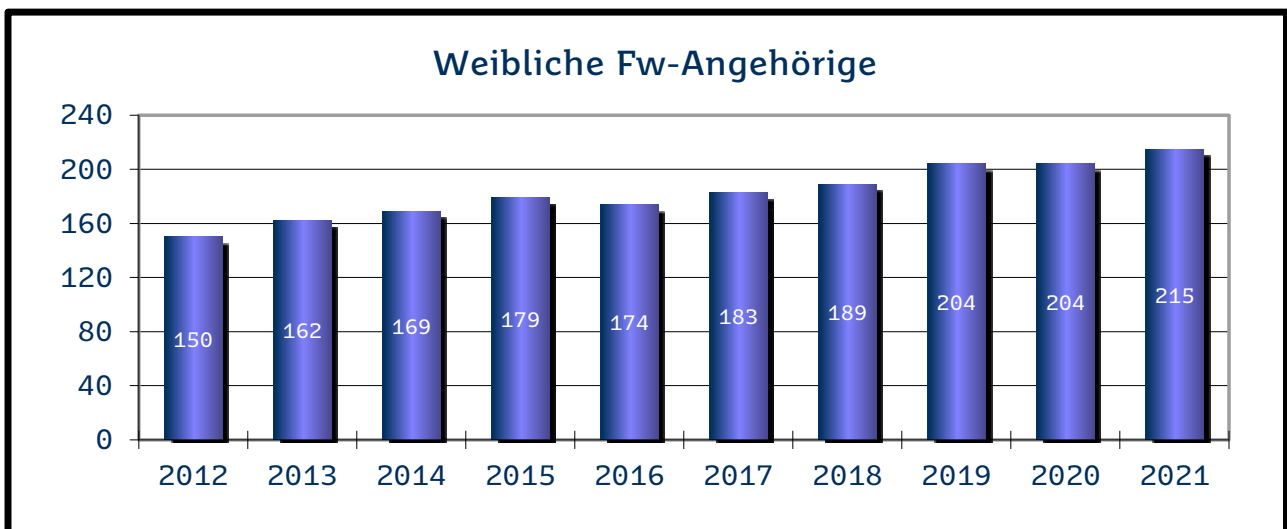

Landkreis Saarlouis