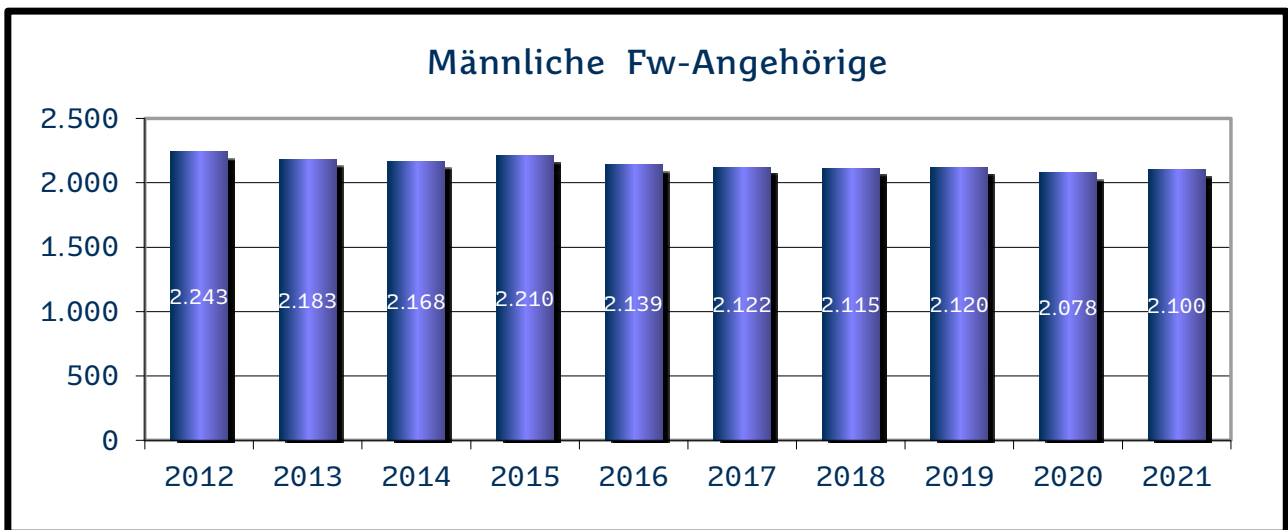

Regionalverband Saarbrücken