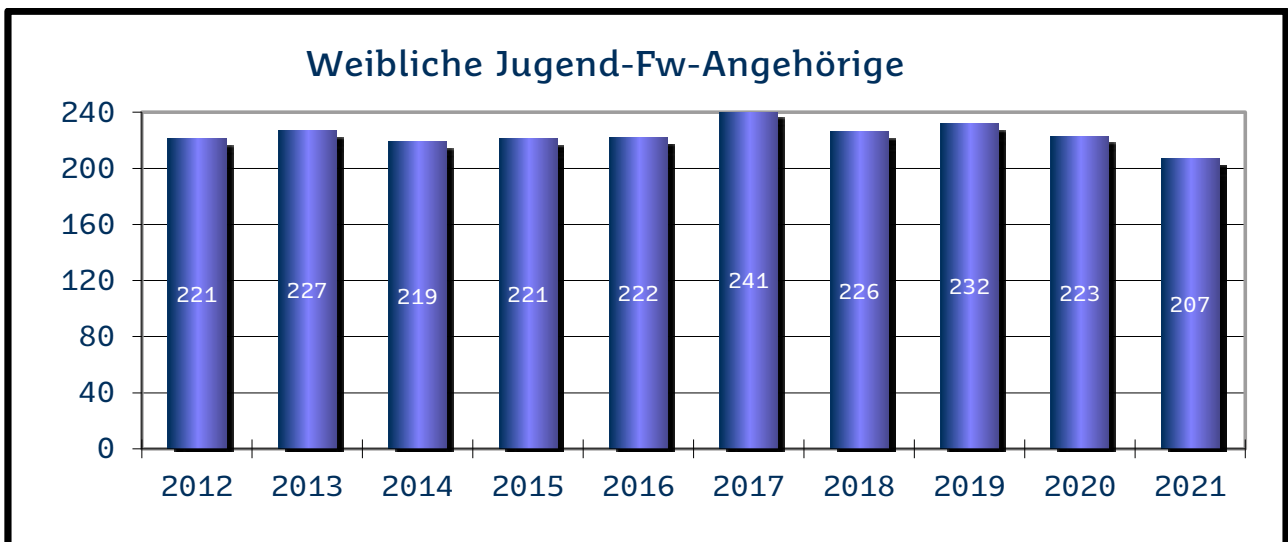

Landkreis Merzig-Wadern

Landkreis Neunkirchen

Regionalverband Saarbrücken

Landkreis Saarlouis

Saarpfalz-Kreis

Landkreis St. Wendel

Kommunale Feuerwehren

Die zahlenmäßige Entwicklung der Einsätze zur Brandbekämpfung und Hilfeleistung bei den kommunalen Feuerwehren (Berufsfeuerwehr und Freiwillige Feuerwehren) für die Jahre 2012 bis 2021 ergibt sich aus den folgenden Übersichten.