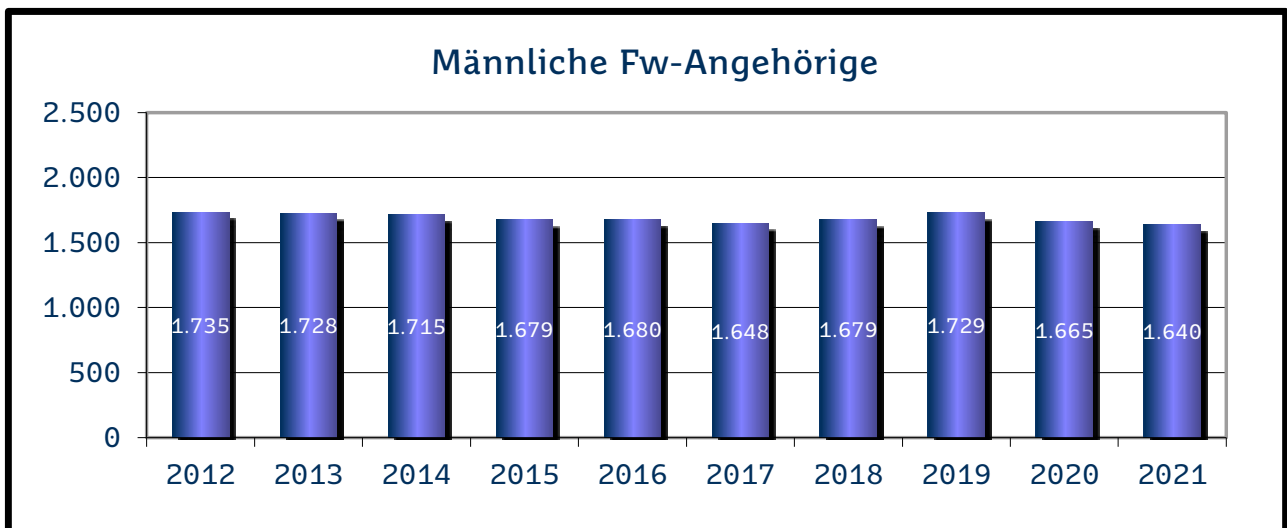

Landkreis St. Wendel