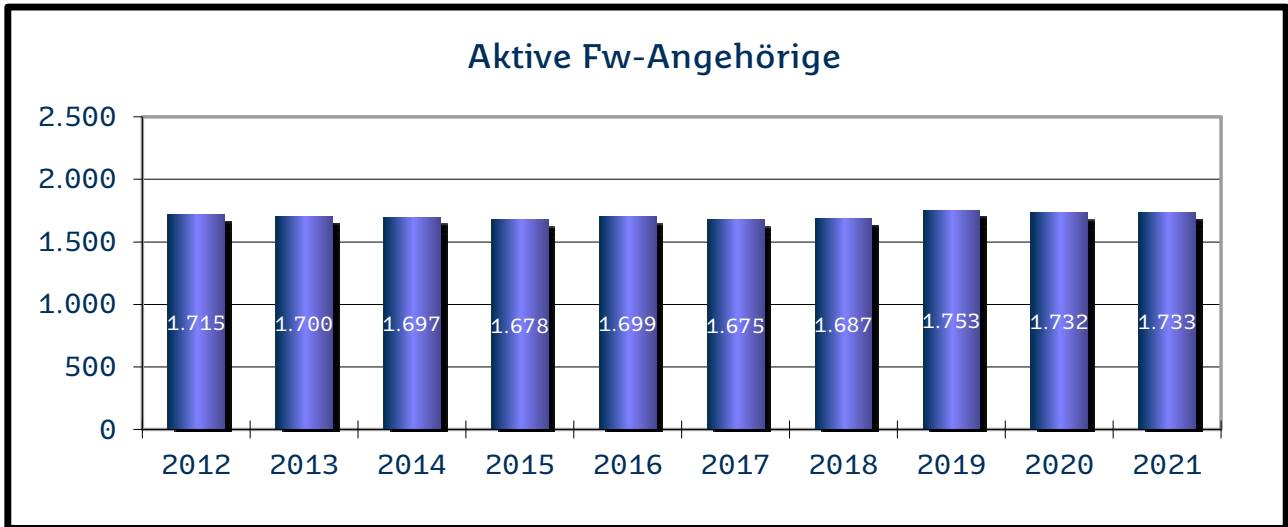

Saarpfalz-Kreis