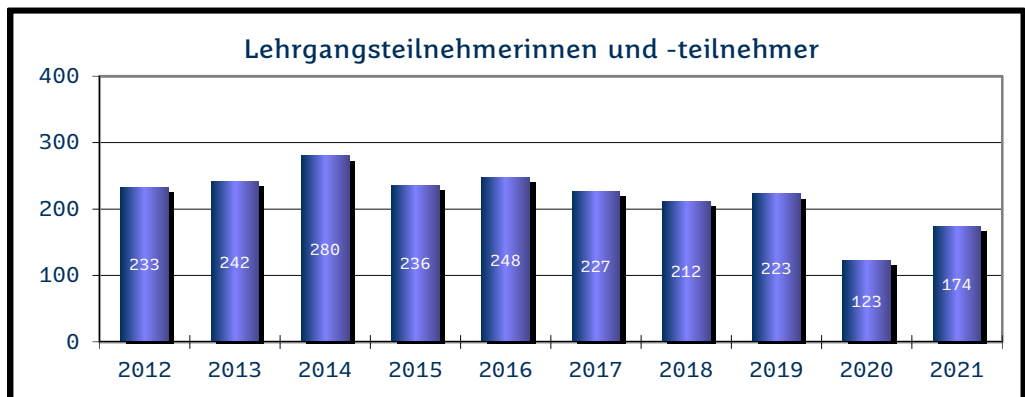

Landkreis Neunkirchen

Jahr	Anzahl
2012	233
2013	242
2014	280
2015	236
2016	248
2017	227
2018	212
2019	223
2020	123
2021	174