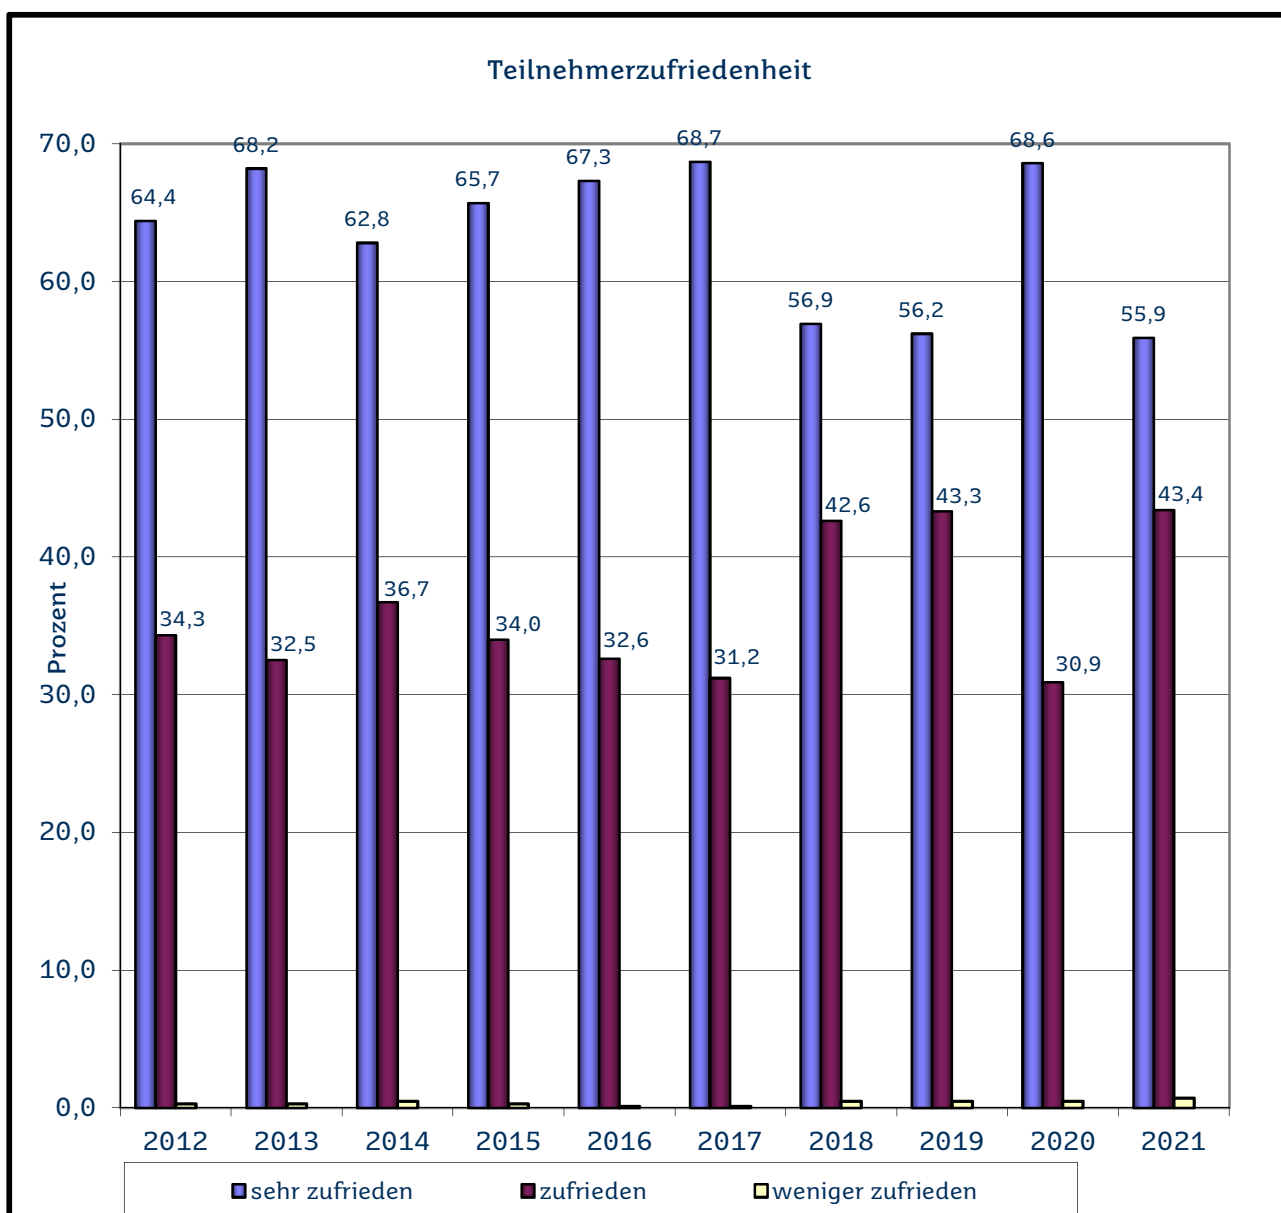

Lehrgangsteilnehmerinnen und -teilnehmer der Feuerwehrschnle

2012	1.955
2013	1.920
2014	1.981
2015	1.711
2016	1.784
2017	1.991
2018	1.825
2019	1.674
2020	833
2021	1.083

Lehrgangszahl

2012	121
2013	120
2014	124
2015	109
2016	105
2017	118
2018	112
2019	110
2020	66
2021	98

Zufriedenheit der Teilnehmerinnen und Teilnehmer

	sehr zufrieden	zufrieden	weniger zufrieden	nicht zufrieden
2012	64,4	34,3	0,3	0,0
2013	68,2	32,5	0,3	0,0
2014	62,8	36,7	0,5	0,0
2015	65,7	34,0	0,3	0,0
2016	67,3	32,6	0,1	0,0
2017	68,7	31,2	0,1	0,0
2018	56,9	42,6	0,5	0,0
2019	56,2	43,3	0,5	0,0
2020	68,6	30,9	0,5	0,0
2021	55,9	43,4	0,7	0,0