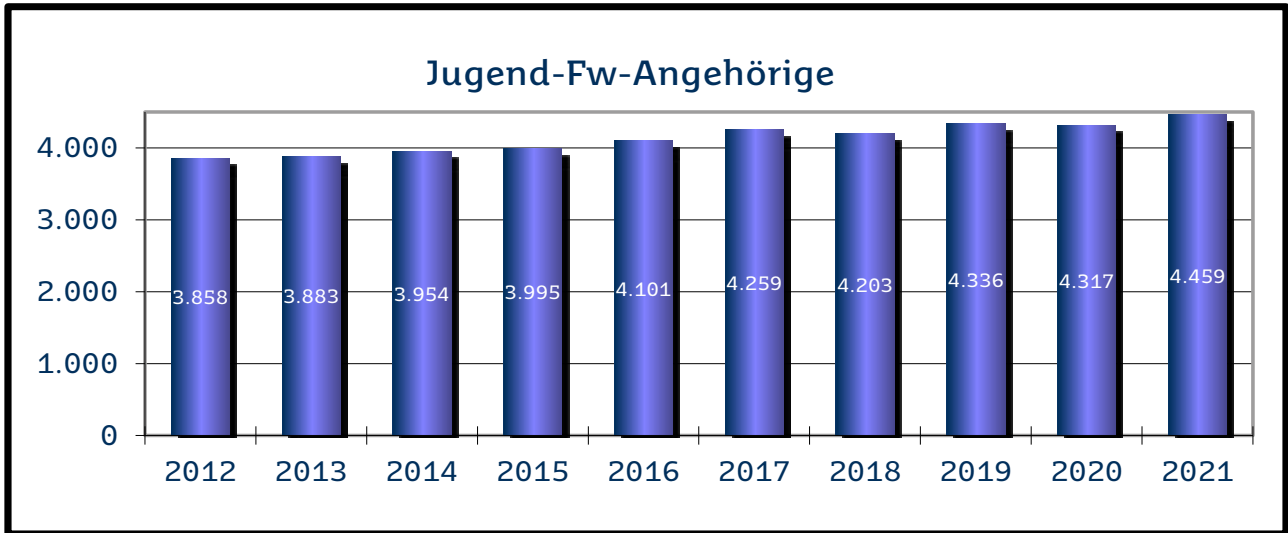

Landkreis Merzig-Wadern

Landkreis Neunkirchen

Regionalverband Saarbrücken

Landkreis Saarlouis

Saarpfalz-Kreis

Landkreis St. Wendel

Kommunale Feuerwehren

Die zahlenmäßige Entwicklung der Einsätze zur Brandbekämpfung und Hilfeleistung bei den kommunalen Feuerwehren (Berufsfeuerwehr und Freiwillige Feuerwehren) für die Jahre 2012 bis 2021 ergibt sich aus den folgenden Übersichten.