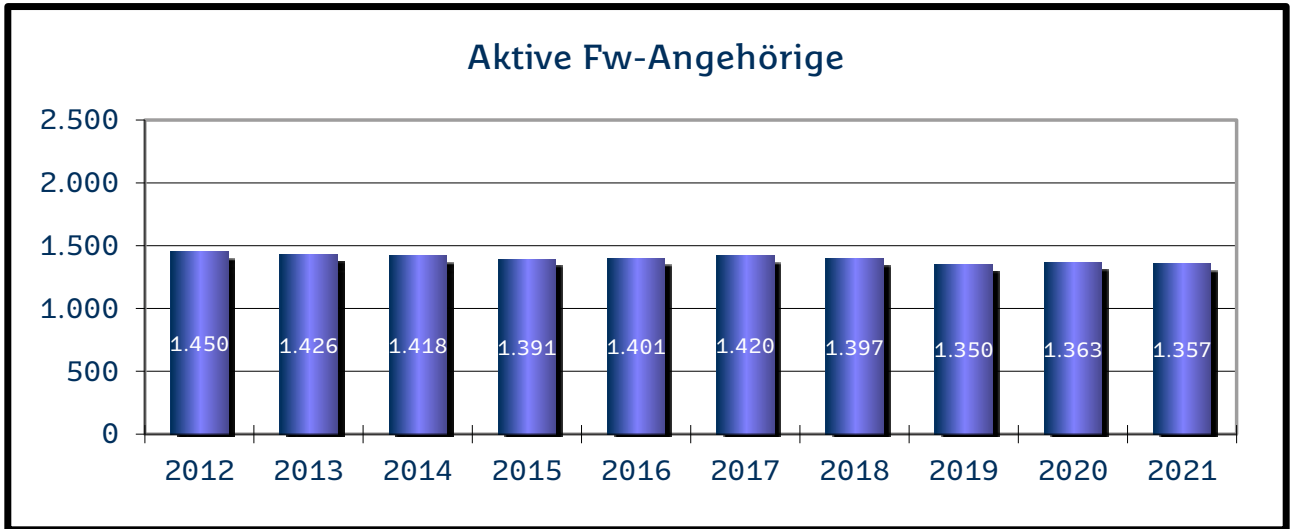

Landkreis Neunkirchen