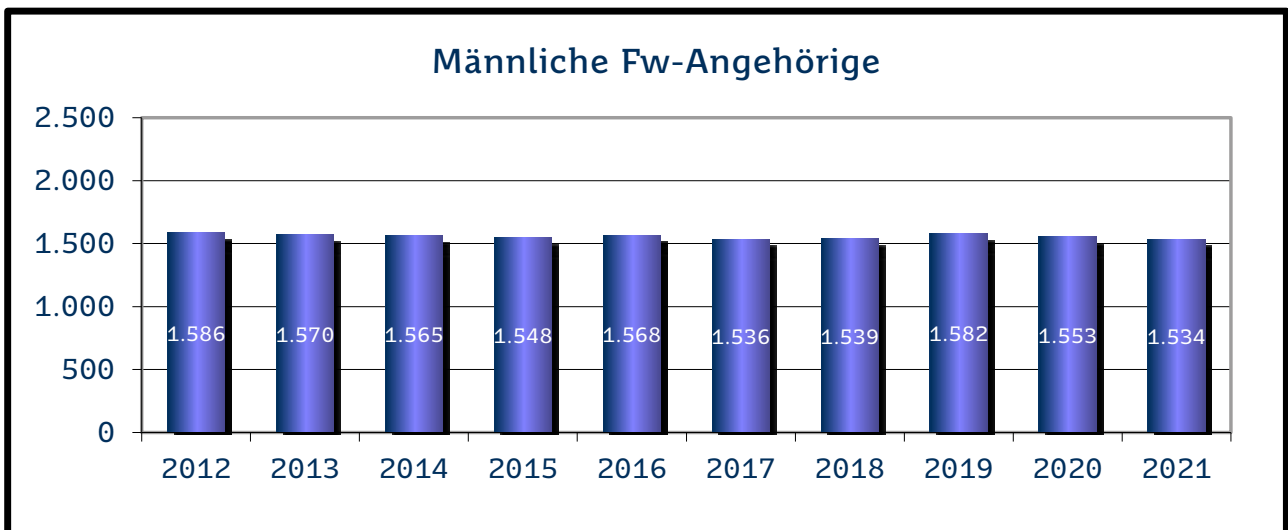

Saarpfalz-Kreis