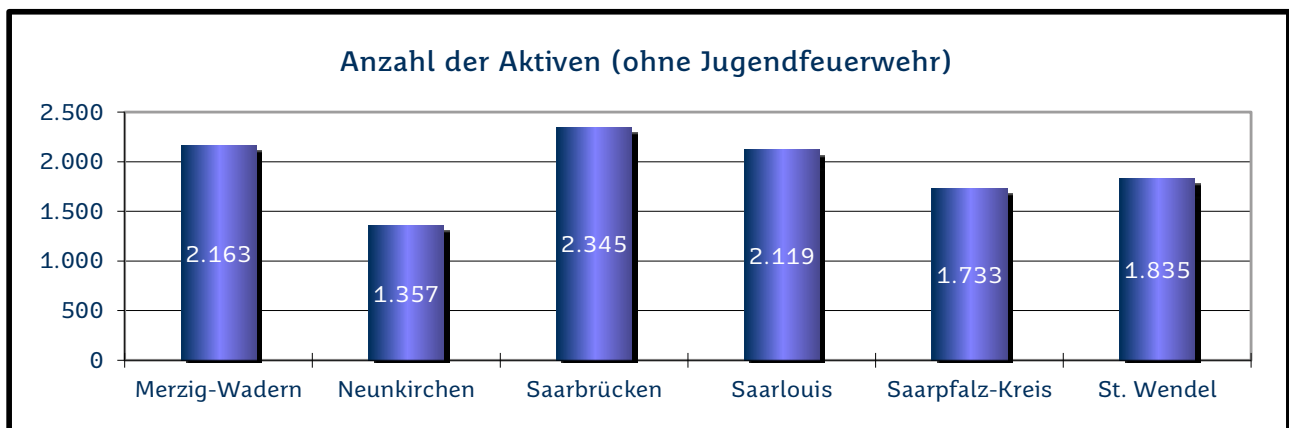

Saarland

Gemeinde- verband	Aktive				Altersabteilung		
	FF	BF	JF	Summe	FF	BF	Summe
Merzig-Wadern	2.163		814	2.977	664		664
Neunkirchen	1.357		496	1.853	438		438
Saarbrücken	2.152	193	643	2.988	622	110	732
Saarlouis	2.119		1.053	3.172	614		614
Saarpfalz-Kreis	1.733		652	2.385	517		517
St. Wendel	1.835		801	2.636	542		542
Gesamt	11.359	193	4.459	16.011	3.397	110	3.507