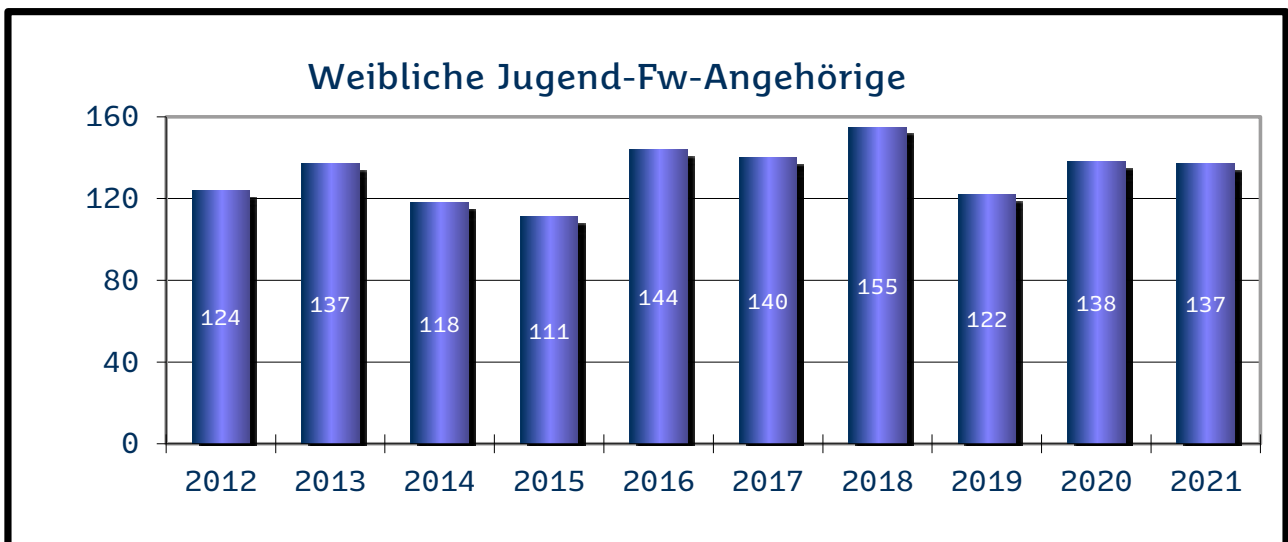

Landkreis Merzig-Wadern

Landkreis Neunkirchen

Regionalverband Saarbrücken

Landkreis Saarlouis

Saarpfalz-Kreis

Landkreis St. Wendel

Kommunale Feuerwehren

Die zahlenmäßige Entwicklung der Einsätze zur Brandbekämpfung und Hilfeleistung bei den kommunalen Feuerwehren (Berufsfeuerwehr und Freiwillige Feuerwehren) für die Jahre 2012 bis 2021 ergibt sich aus den folgenden Übersichten.

Einsatztätigkeit

Im Jahre 2021 wurden die kommunalen Feuerwehren in **7.945 Fällen** zur **Brandbekämpfung und Hilfeleistung** alarmiert.

Diese Alarmierungen unterteilen sich in:

- **2.422 Brände**
 - davon: 2.129 Kleinbrände
 - 222 Mittelbrände
 - 71 Großbrände
- **5.523 Hilfeleistungen**
 - davon: 5.077 Technische Hilfe
 - 446 Tiere/Insekten