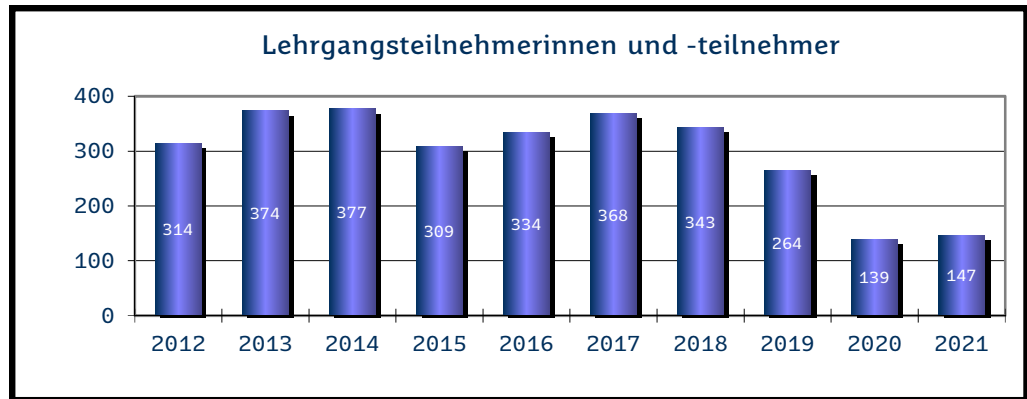

Landkreis Saarlouis

2012	314
2013	374
2014	377
2015	309
2016	334
2017	368
2018	343
2019	264
2020	139
2021	147