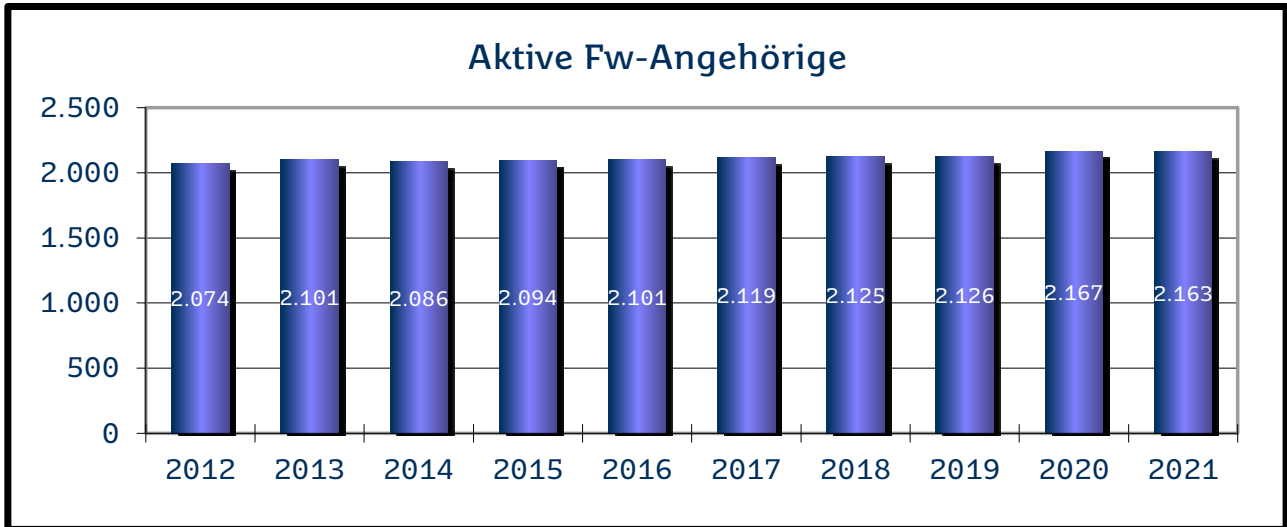

Landkreis Merzig-Wadern