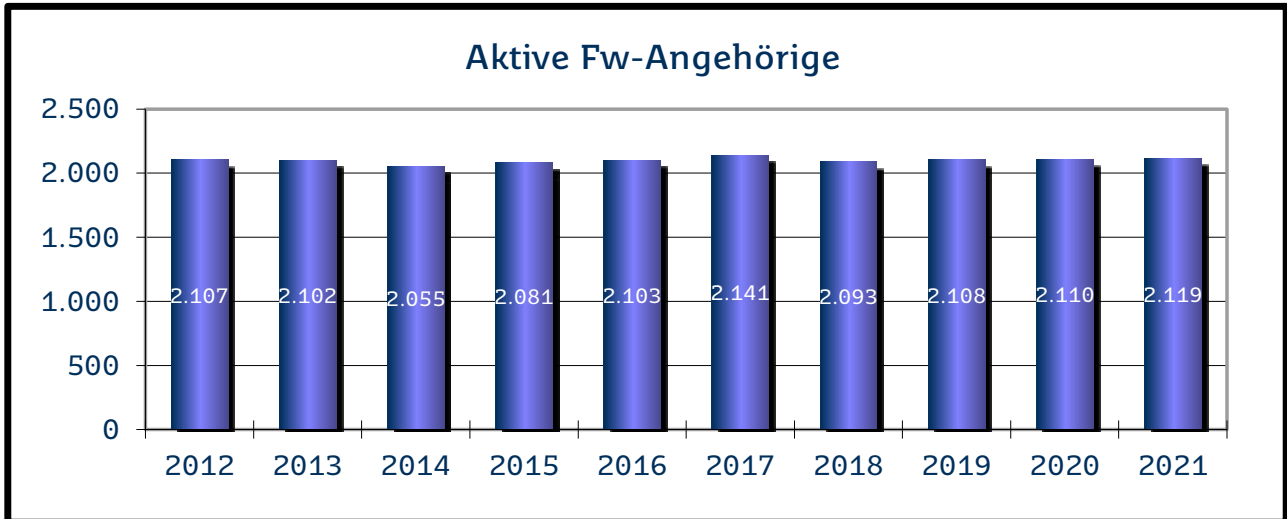

Landkreis Saarlouis