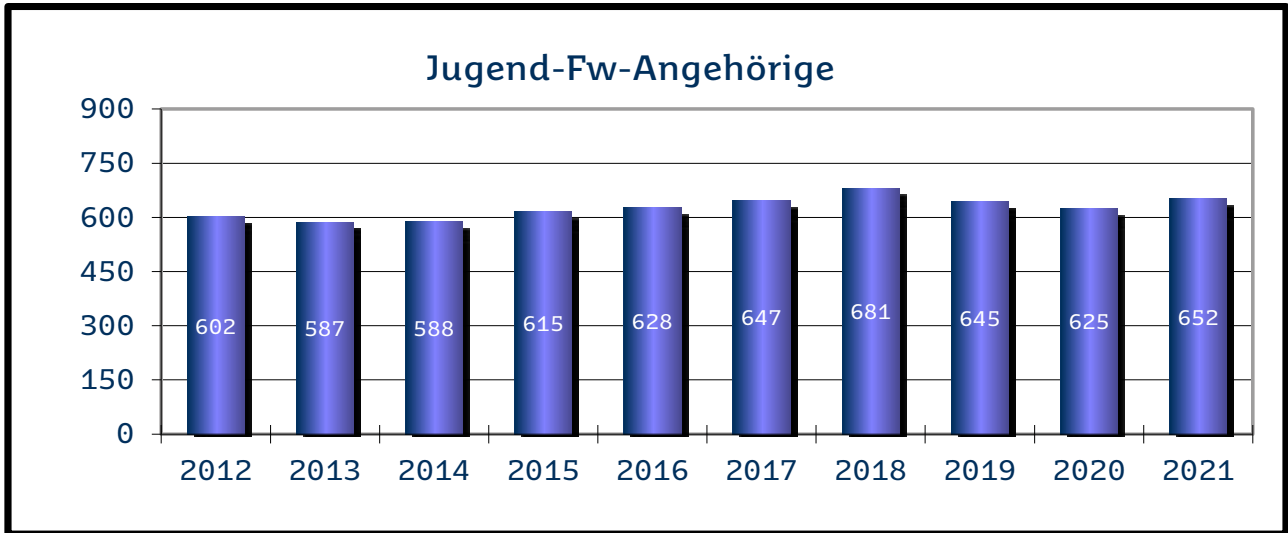

Landkreis Merzig-Wadern

Landkreis Neunkirchen

Regionalverband Saarbrücken

Landkreis Saarlouis

Saarpfalz-Kreis

Landkreis St. Wendel

Kommunale Feuerwehren

Die zahlenmäßige Entwicklung der Einsätze zur Brandbekämpfung und Hilfeleistung bei den kommunalen Feuerwehren (Berufsfeuerwehr und Freiwillige Feuerwehren) für die Jahre 2012 bis 2021 ergibt sich aus den folgenden Übersichten.

Einsatztätigkeit

Im Jahre 2021 wurden die kommunalen Feuerwehren in **7.945 Fällen** zur **Brandbekämpfung und Hilfeleistung** alarmiert.

Diese Alarmierungen unterteilen sich in:

- **2.422 Brände**
 - davon: 2.129 Kleinbrände
 - 222 Mittelbrände
 - 71 Großbrände
- **5.523 Hilfeleistungen**
 - davon: 5.077 Technische Hilfe
 - 446 Tiere/Insekten