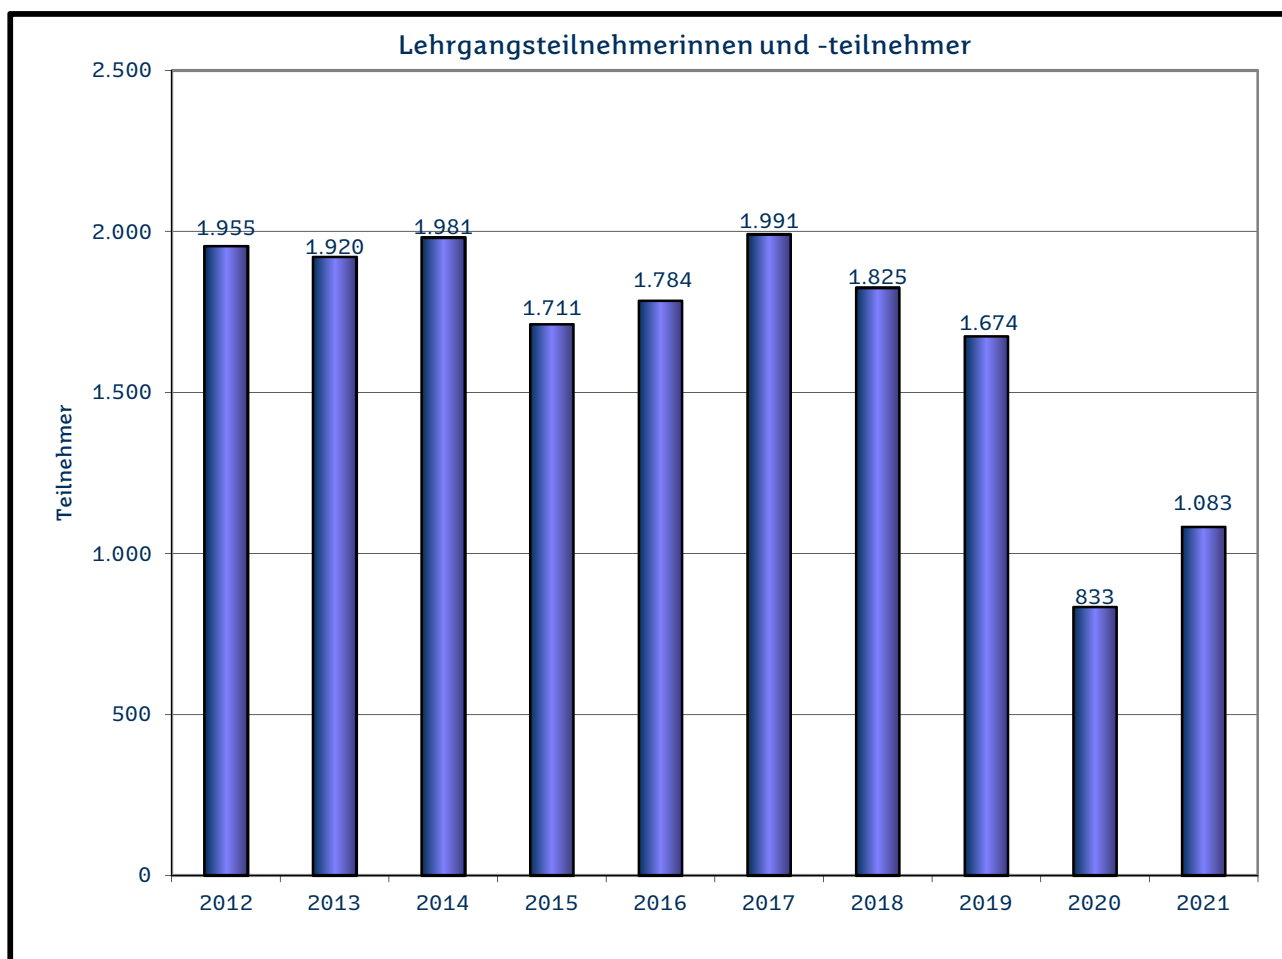

Lehrgangsteilnehmerinnen und -teilnehmer der Feuerwehrschnle

2012	1.955
2013	1.920
2014	1.981
2015	1.711
2016	1.784
2017	1.991
2018	1.825
2019	1.674
2020	833
2021	1.083