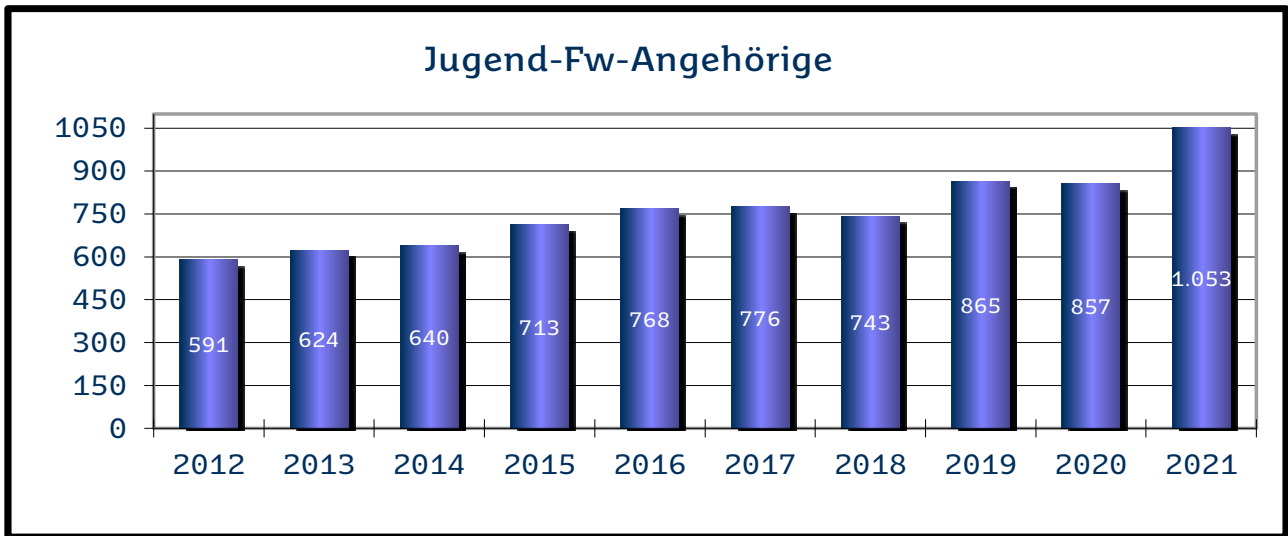

Landkreis Merzig-Wadern

Landkreis Neunkirchen

Regionalverband Saarbrücken

Landkreis Saarlouis

Saarpfalz-Kreis

Landkreis St. Wendel

Kommunale Feuerwehren

Die zahlenmäßige Entwicklung der Einsätze zur Brandbekämpfung und Hilfeleistung bei den kommunalen Feuerwehren (Berufsfeuerwehr und Freiwillige Feuerwehren) für die Jahre 2012 bis 2021 ergibt sich aus den folgenden Übersichten.

Einsatztätigkeit

Im Jahre 2021 wurden die kommunalen Feuerwehren in **7.945 Fällen** zur **Brandbekämpfung und Hilfeleistung** alarmiert.

Diese Alarmierungen unterteilen sich in:

- **2.422 Brände**
 - davon: 2.129 Kleinbrände
 - 222 Mittelbrände
 - 71 Großbrände
- **5.523 Hilfeleistungen**
 - davon: 5.077 Technische Hilfe
 - 446 Tiere/Insekten