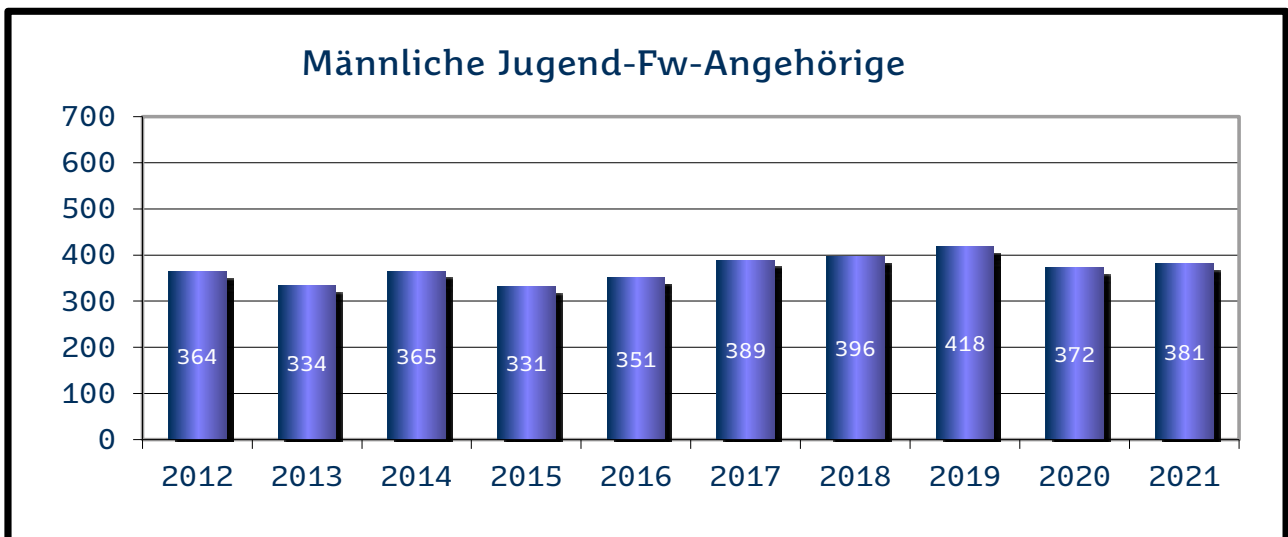

Saarland

Gemeinde- verband	Aktive				Altersabteilung		
	FF	BF	JF	Summe	FF	BF	Summe
Merzig-Wadern	2.163		814	2.977	664		664
Neunkirchen	1.357		496	1.853	438		438
Saarbrücken	2.152	193	643	2.988	622	110	732
Saarlouis	2.119		1.053	3.172	614		614
Saarpfalz-Kreis	1.733		652	2.385	517		517
St. Wendel	1.835		801	2.636	542		542
Gesamt	11.359	193	4.459	16.011	3.397	110	3.507

Landkreis Merzig-Wadern

Landkreis Neunkirchen

Regionalverband Saarbrücken

Landkreis Saarlouis

Saarpfalz-Kreis

Landkreis St. Wendel

Kommunale Feuerwehren

Die zahlenmäßige Entwicklung der Einsätze zur Brandbekämpfung und Hilfeleistung bei den kommunalen Feuerwehren (Berufsfeuerwehr und Freiwillige Feuerwehren) für die Jahre 2012 bis 2021 ergibt sich aus den folgenden Übersichten.