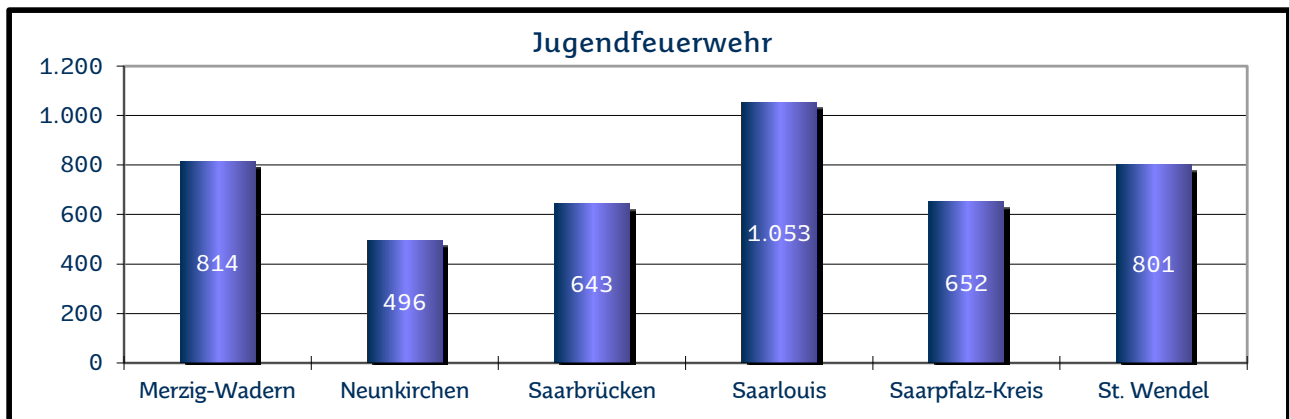

Saarland

Gemeinde- verband	Aktive				Altersabteilung		
	FF	BF	JF	Summe	FF	BF	Summe
Merzig-Wadern	2.163		814	2.977	664		664
Neunkirchen	1.357		496	1.853	438		438
Saarbrücken	2.152	193	643	2.988	622	110	732
Saarlouis	2.119		1.053	3.172	614		614
Saarpfalz-Kreis	1.733		652	2.385	517		517
St. Wendel	1.835		801	2.636	542		542
Gesamt	11.359	193	4.459	16.011	3.397	110	3.507