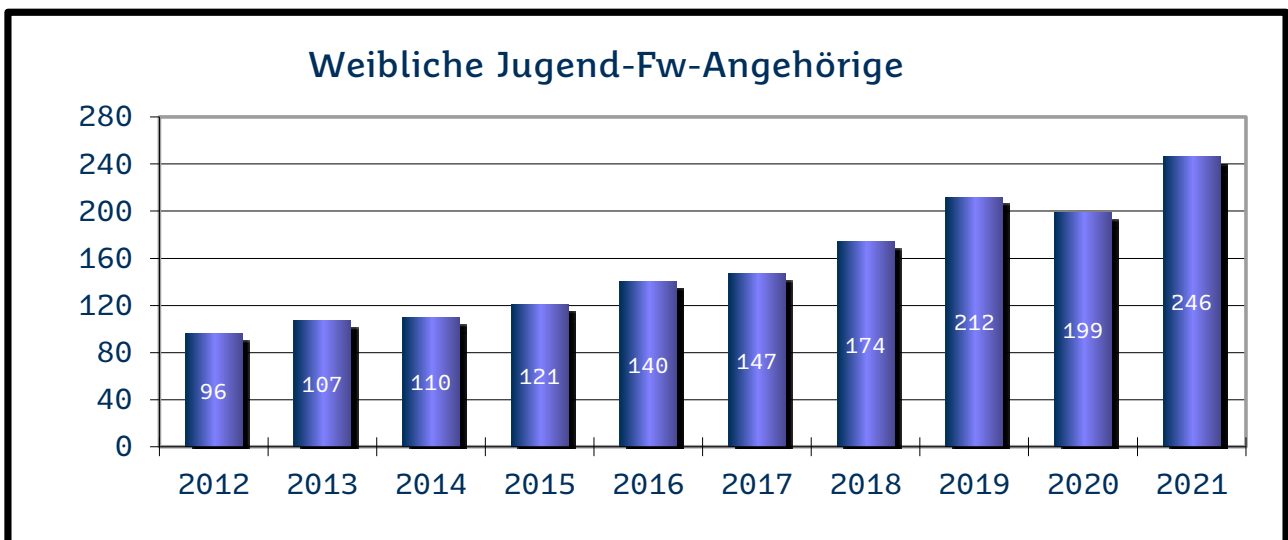

Landkreis Merzig-Wadern

Landkreis Neunkirchen

Regionalverband Saarbrücken

Landkreis Saarlouis

Saarpfalz-Kreis

Landkreis St. Wendel

Kommunale Feuerwehren

Die zahlenmäßige Entwicklung der Einsätze zur Brandbekämpfung und Hilfeleistung bei den kommunalen Feuerwehren (Berufsfeuerwehr und Freiwillige Feuerwehren) für die Jahre 2012 bis 2021 ergibt sich aus den folgenden Übersichten.

Einsatztätigkeit

Im Jahre 2021 wurden die kommunalen Feuerwehren in **7.945 Fällen** zur **Brandbekämpfung und Hilfeleistung** alarmiert.

Diese Alarmierungen unterteilen sich in:

- **2.422 Brände**
 - davon: 2.129 Kleinbrände
 - 222 Mittelbrände
 - 71 Großbrände
- **5.523 Hilfeleistungen**
 - davon: 5.077 Technische Hilfe
 - 446 Tiere/Insekten