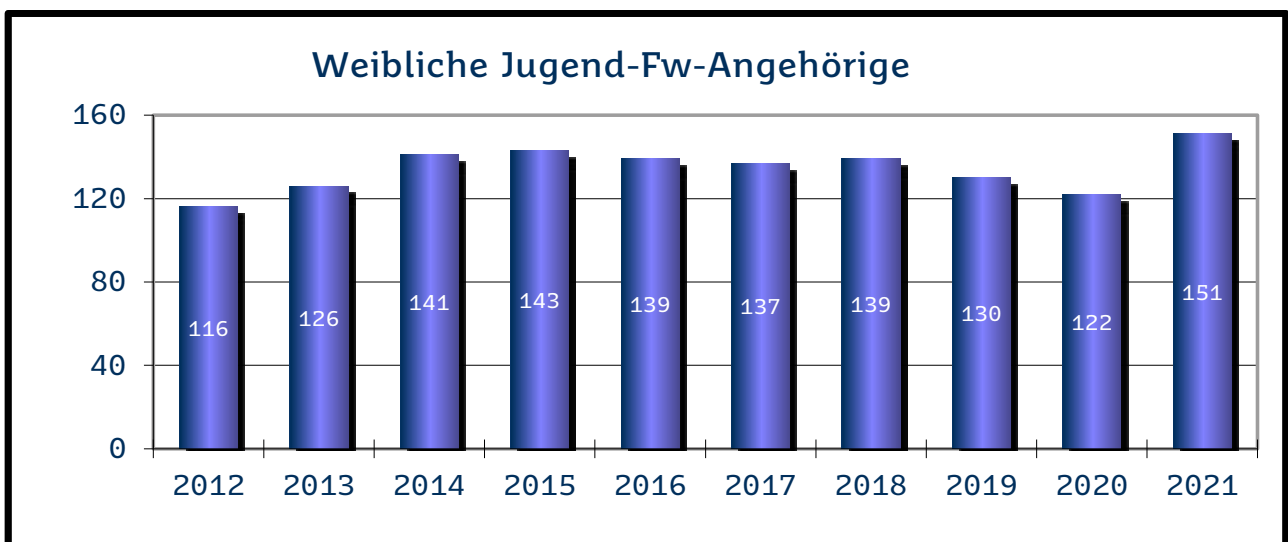

Landkreis Merzig-Wadern

Landkreis Neunkirchen

Regionalverband Saarbrücken

Landkreis Saarlouis

Saarpfalz-Kreis

Landkreis St. Wendel

Kommunale Feuerwehren

Die zahlenmäßige Entwicklung der Einsätze zur Brandbekämpfung und Hilfeleistung bei den kommunalen Feuerwehren (Berufsfeuerwehr und Freiwillige Feuerwehren) für die Jahre 2012 bis 2021 ergibt sich aus den folgenden Übersichten.