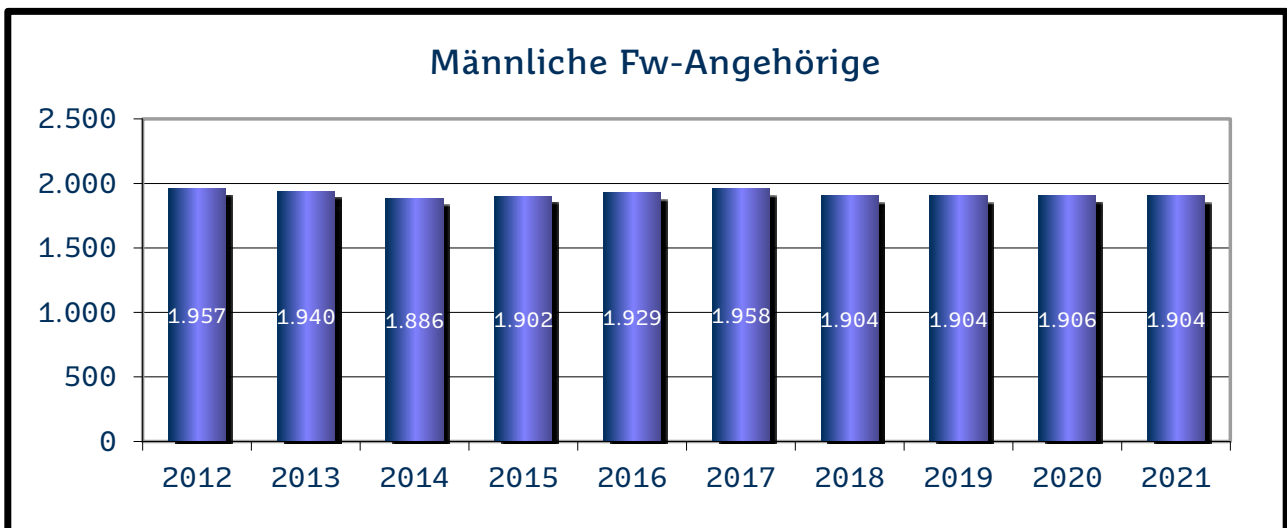

Landkreis Saarlouis