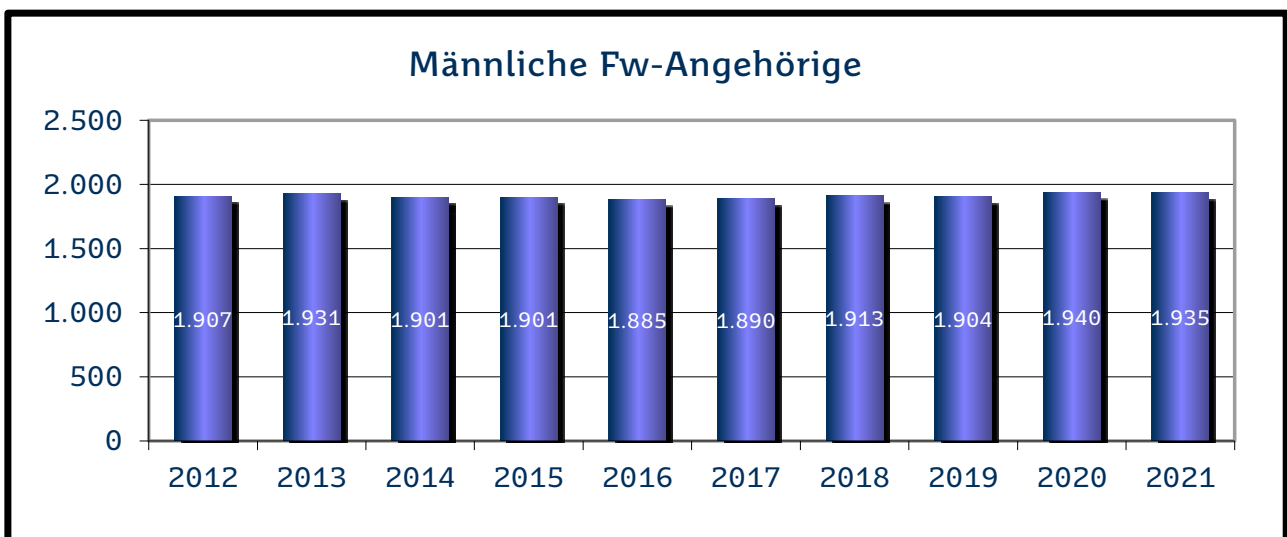

Landkreis Merzig-Wadern