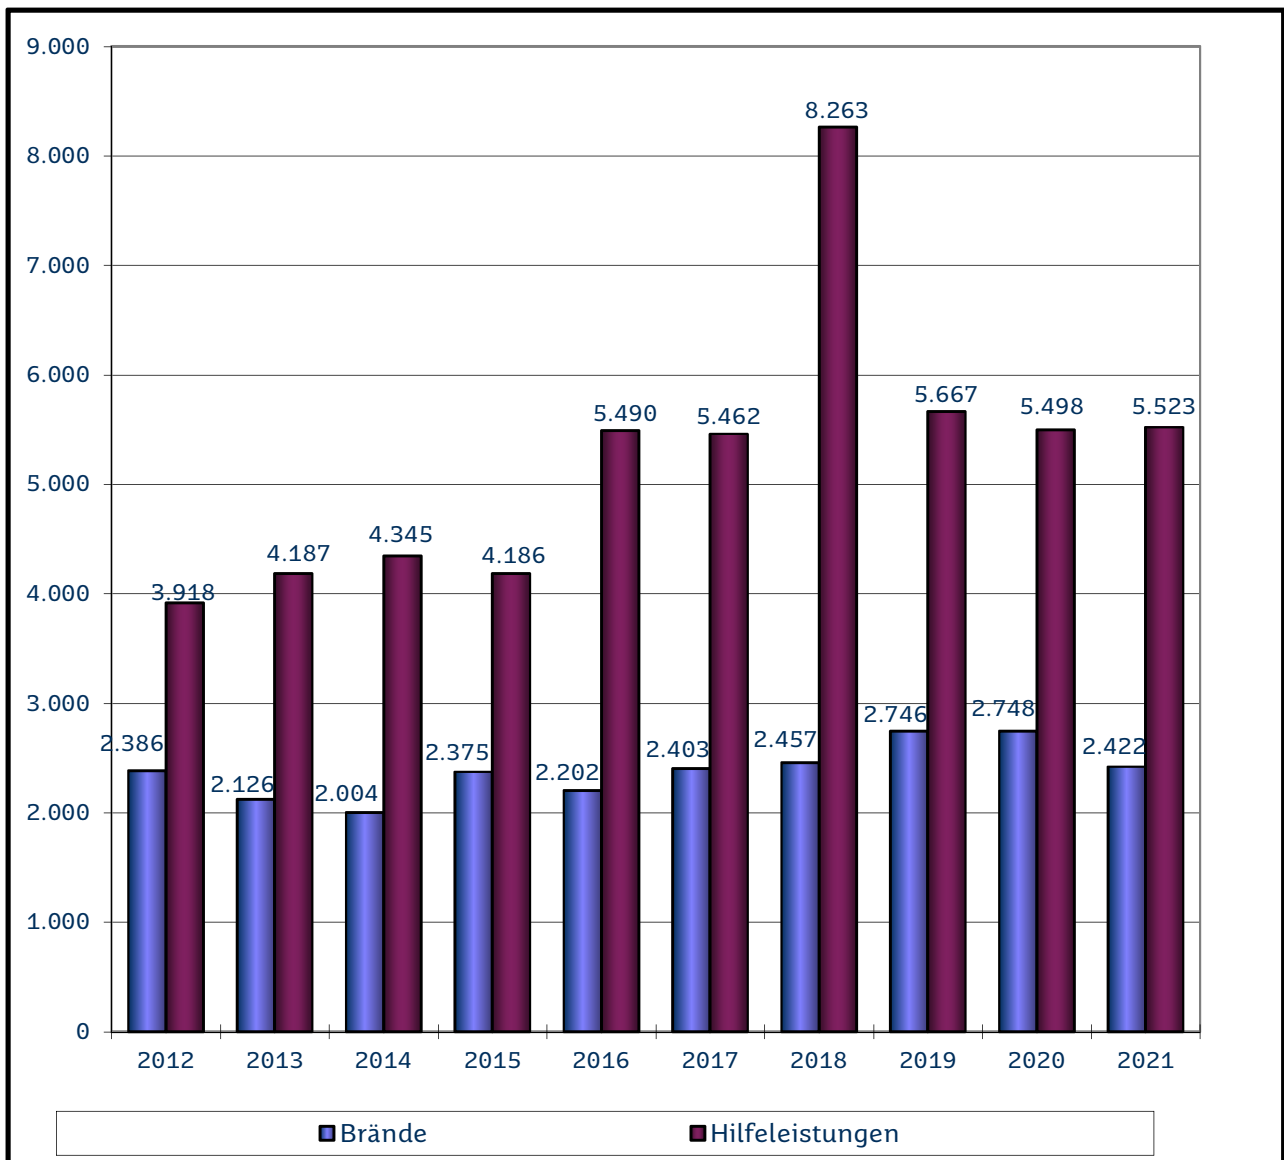

Saarland

	Brände	Hilfeleistungen	Einsätze (gesamt)
2012	2.386	3.918	6.304
2013	2.126	4.187	6.313
2014	2.004	4.345	6.349
2015	2.375	4.186	6.561
2016	2.202	5.490	7.692
2017	2.403	5.462	7.865
2018	2.457	8.263	10.720
2019	2.746	5.667	8.413
2020	2.748	5.498	8.246
2021	2.422	5.523	7.945