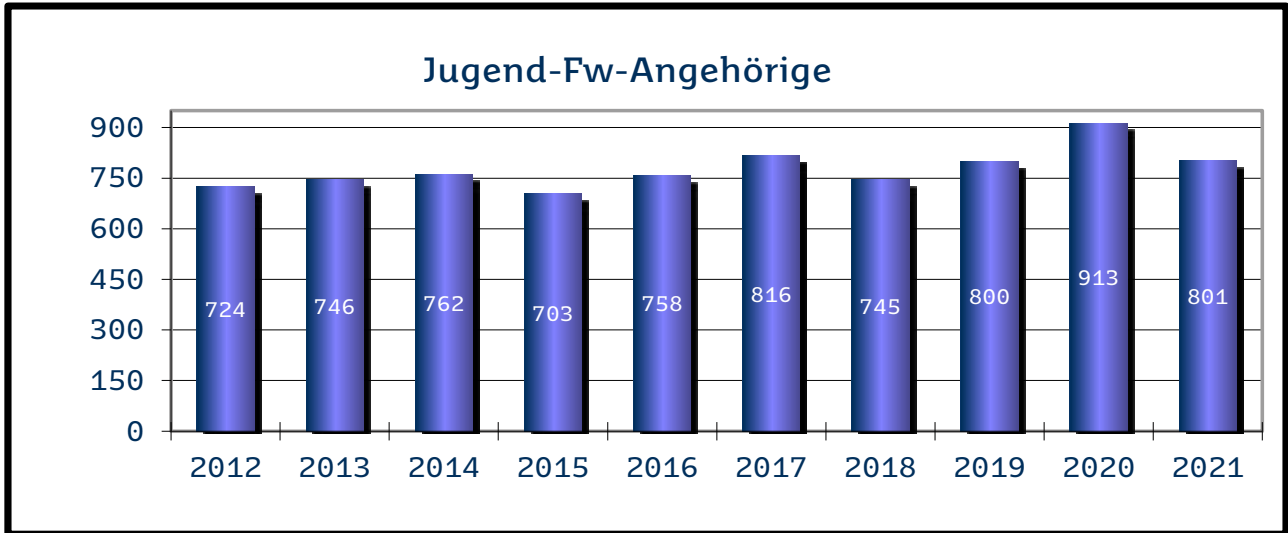

Landkreis Merzig-Wadern

Landkreis Neunkirchen

Regionalverband Saarbrücken

Landkreis Saarlouis

Saarpfalz-Kreis

Landkreis St. Wendel

Kommunale Feuerwehren

Die zahlenmäßige Entwicklung der Einsätze zur Brandbekämpfung und Hilfeleistung bei den kommunalen Feuerwehren (Berufsfeuerwehr und Freiwillige Feuerwehren) für die Jahre 2012 bis 2021 ergibt sich aus den folgenden Übersichten.

Einsatztätigkeit

Im Jahre 2021 wurden die kommunalen Feuerwehren in **7.945 Fällen** zur **Brandbekämpfung und Hilfeleistung** alarmiert.

Diese Alarmierungen unterteilen sich in:

- **2.422 Brände**
 - davon: 2.129 Kleinbrände
 - 222 Mittelbrände
 - 71 Großbrände
- **5.523 Hilfeleistungen**
 - davon: 5.077 Technische Hilfe
 - 446 Tiere/Insekten