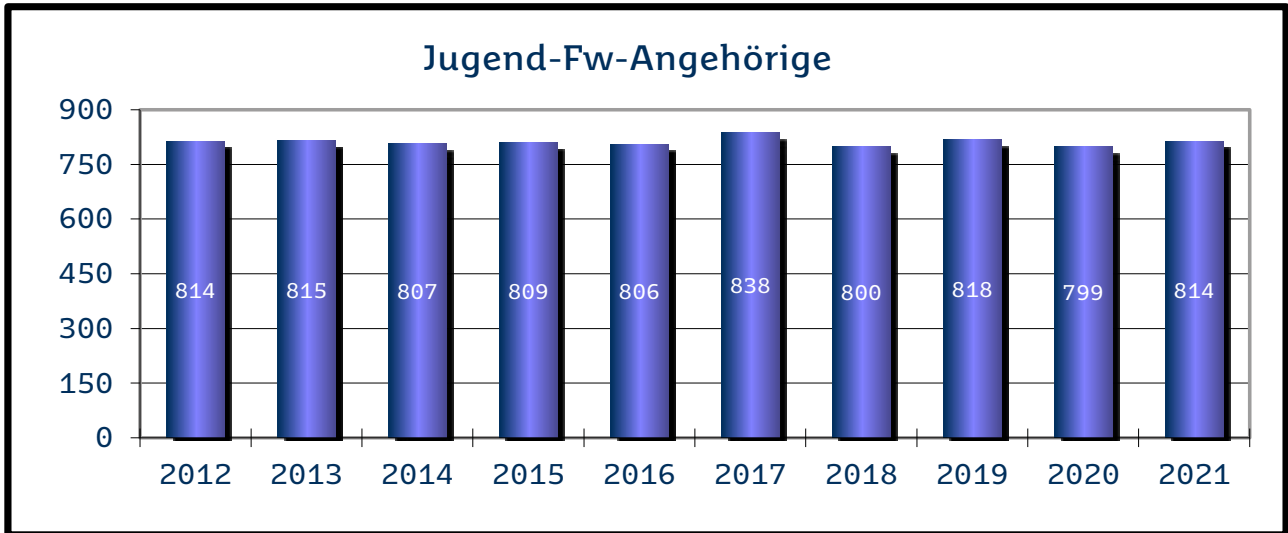

Landkreis Merzig-Wadern

Landkreis Neunkirchen

Regionalverband Saarbrücken

Landkreis Saarlouis

Saarpfalz-Kreis

Landkreis St. Wendel

Kommunale Feuerwehren

Die zahlenmäßige Entwicklung der Einsätze zur Brandbekämpfung und Hilfeleistung bei den kommunalen Feuerwehren (Berufsfeuerwehr und Freiwillige Feuerwehren) für die Jahre 2012 bis 2021 ergibt sich aus den folgenden Übersichten.