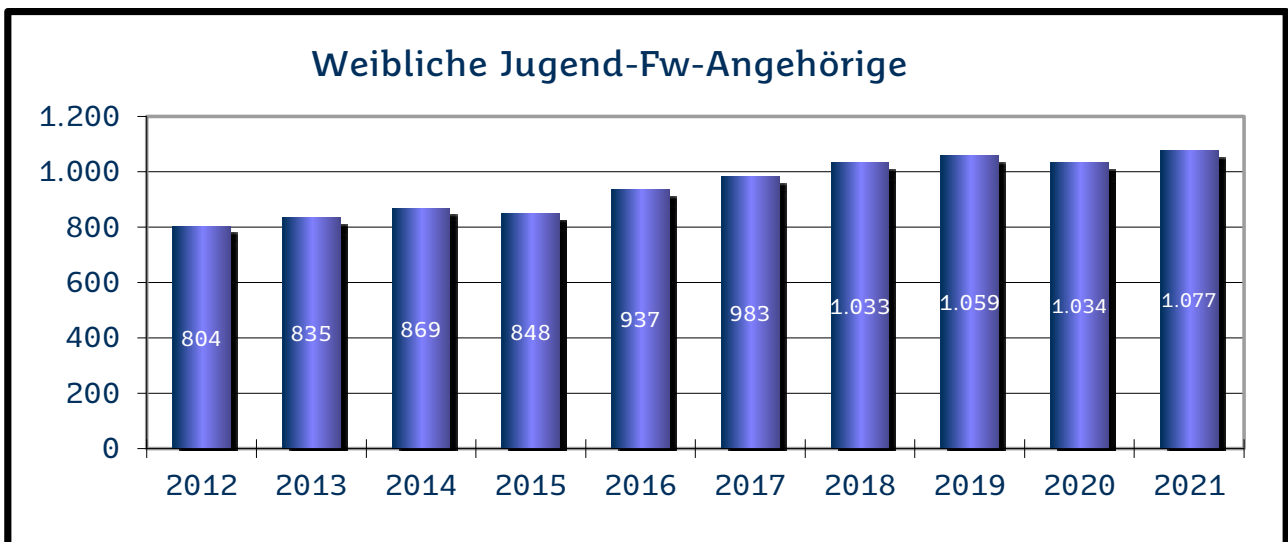

Landkreis Merzig-Wadern

Landkreis Neunkirchen

Regionalverband Saarbrücken

Landkreis Saarlouis

Saarpfalz-Kreis

Landkreis St. Wendel

Kommunale Feuerwehren

Die zahlenmäßige Entwicklung der Einsätze zur Brandbekämpfung und Hilfeleistung bei den kommunalen Feuerwehren (Berufsfeuerwehr und Freiwillige Feuerwehren) für die Jahre 2012 bis 2021 ergibt sich aus den folgenden Übersichten.